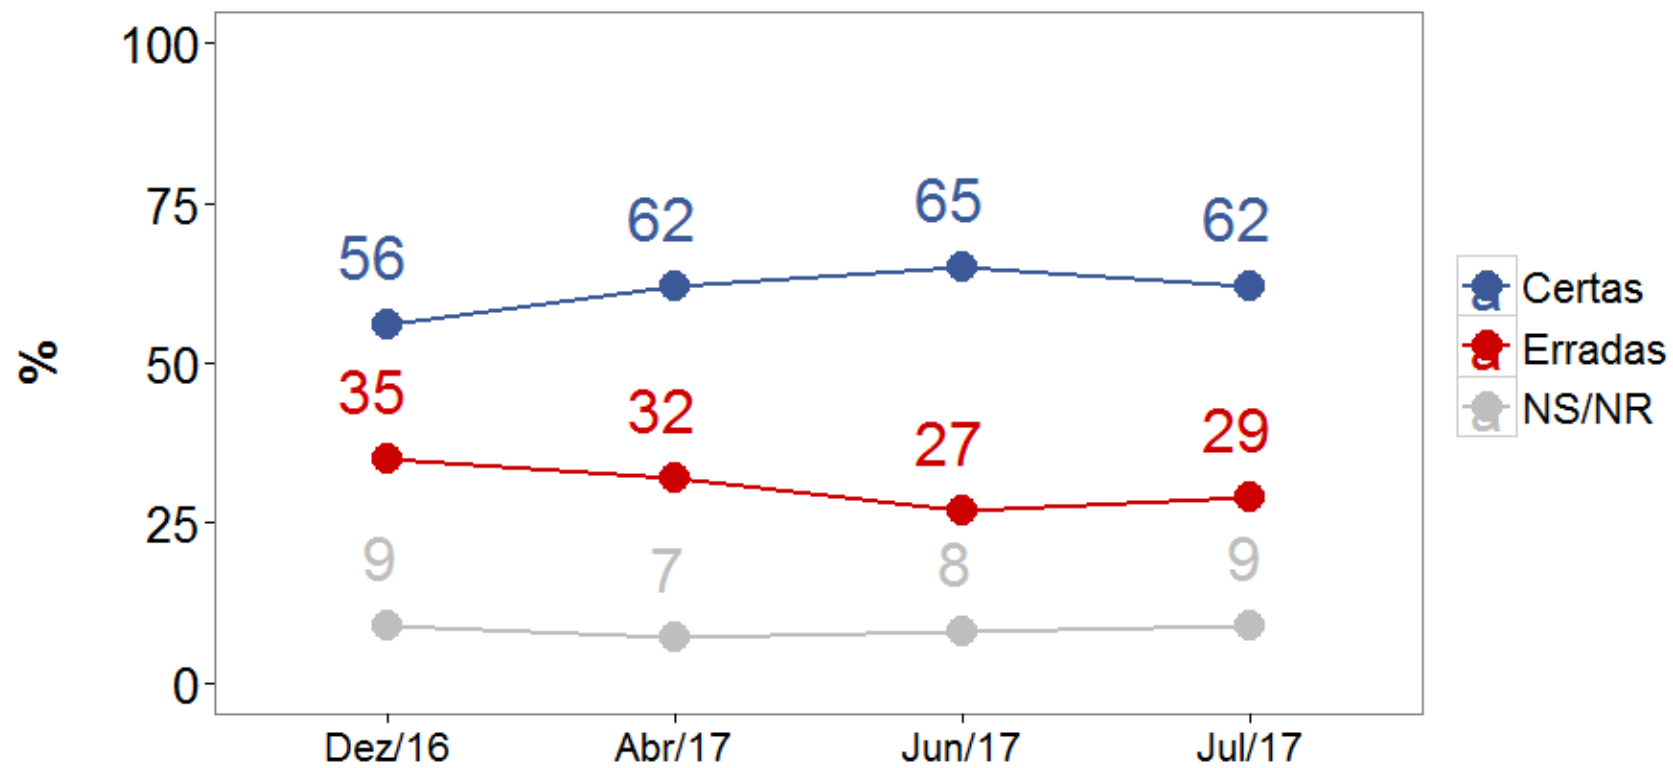

Lula fez mais coisas certas ou erradas quando foi presidente?