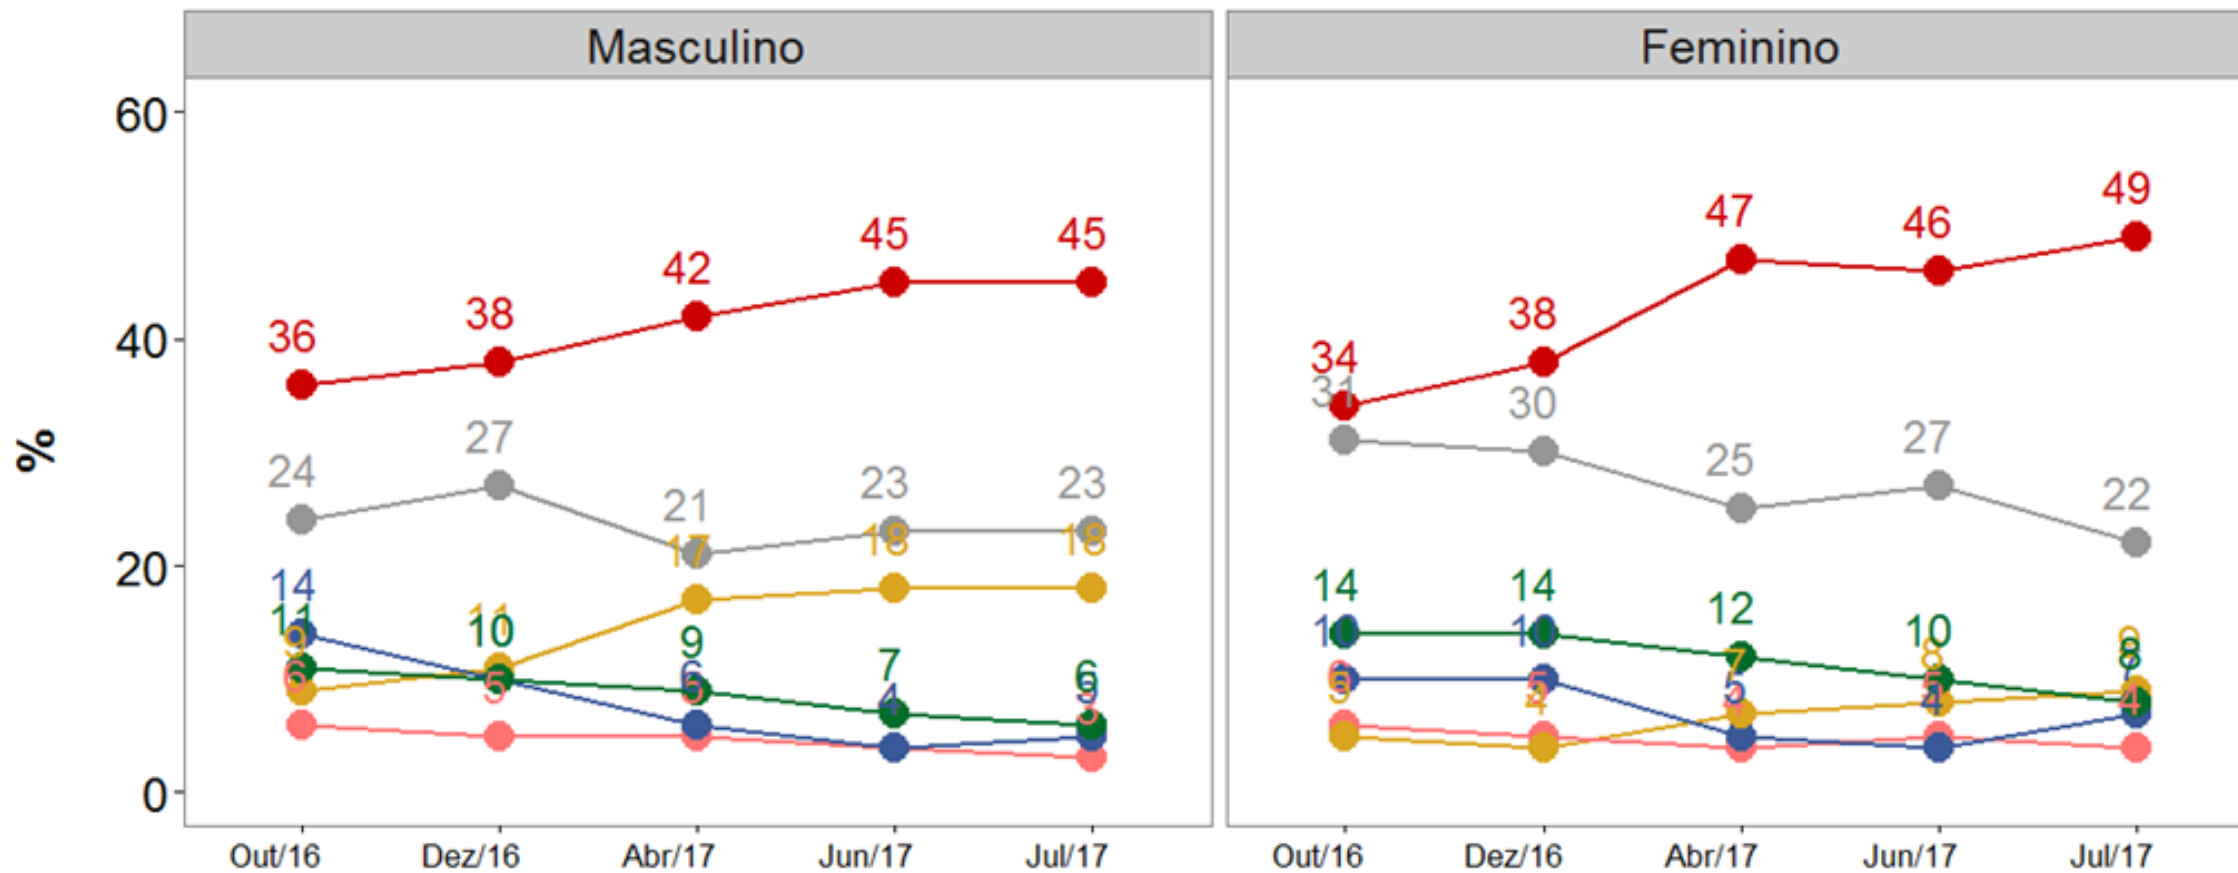

Amostra

Amostra nacional com 1999 entrevistas, aplicadas em 118 municípios. Estratificação por cotas de sexo, idade, escolaridade e renda. A margem de erro é de 2,2 %, estimada em um intervalo de confiança de 95%

Evolução do voto espontâneo para presidente

Voto espontâneo, por região

Voto estimulado com todos candidatos

Voto estimado com Alckmin

Voto estimado com Alckmin, por região

Voto estimado com Alckmin, por gênero

Voto estimulado com Alckmin, por idade

Voto estimado com Alckmin, por escolaridade

Voto estimulado com Alckmin, por renda

Voto estimulado com Dória

Segundo turno com Alckmin

Segundo turno com Dória

Segundo turno com Marina