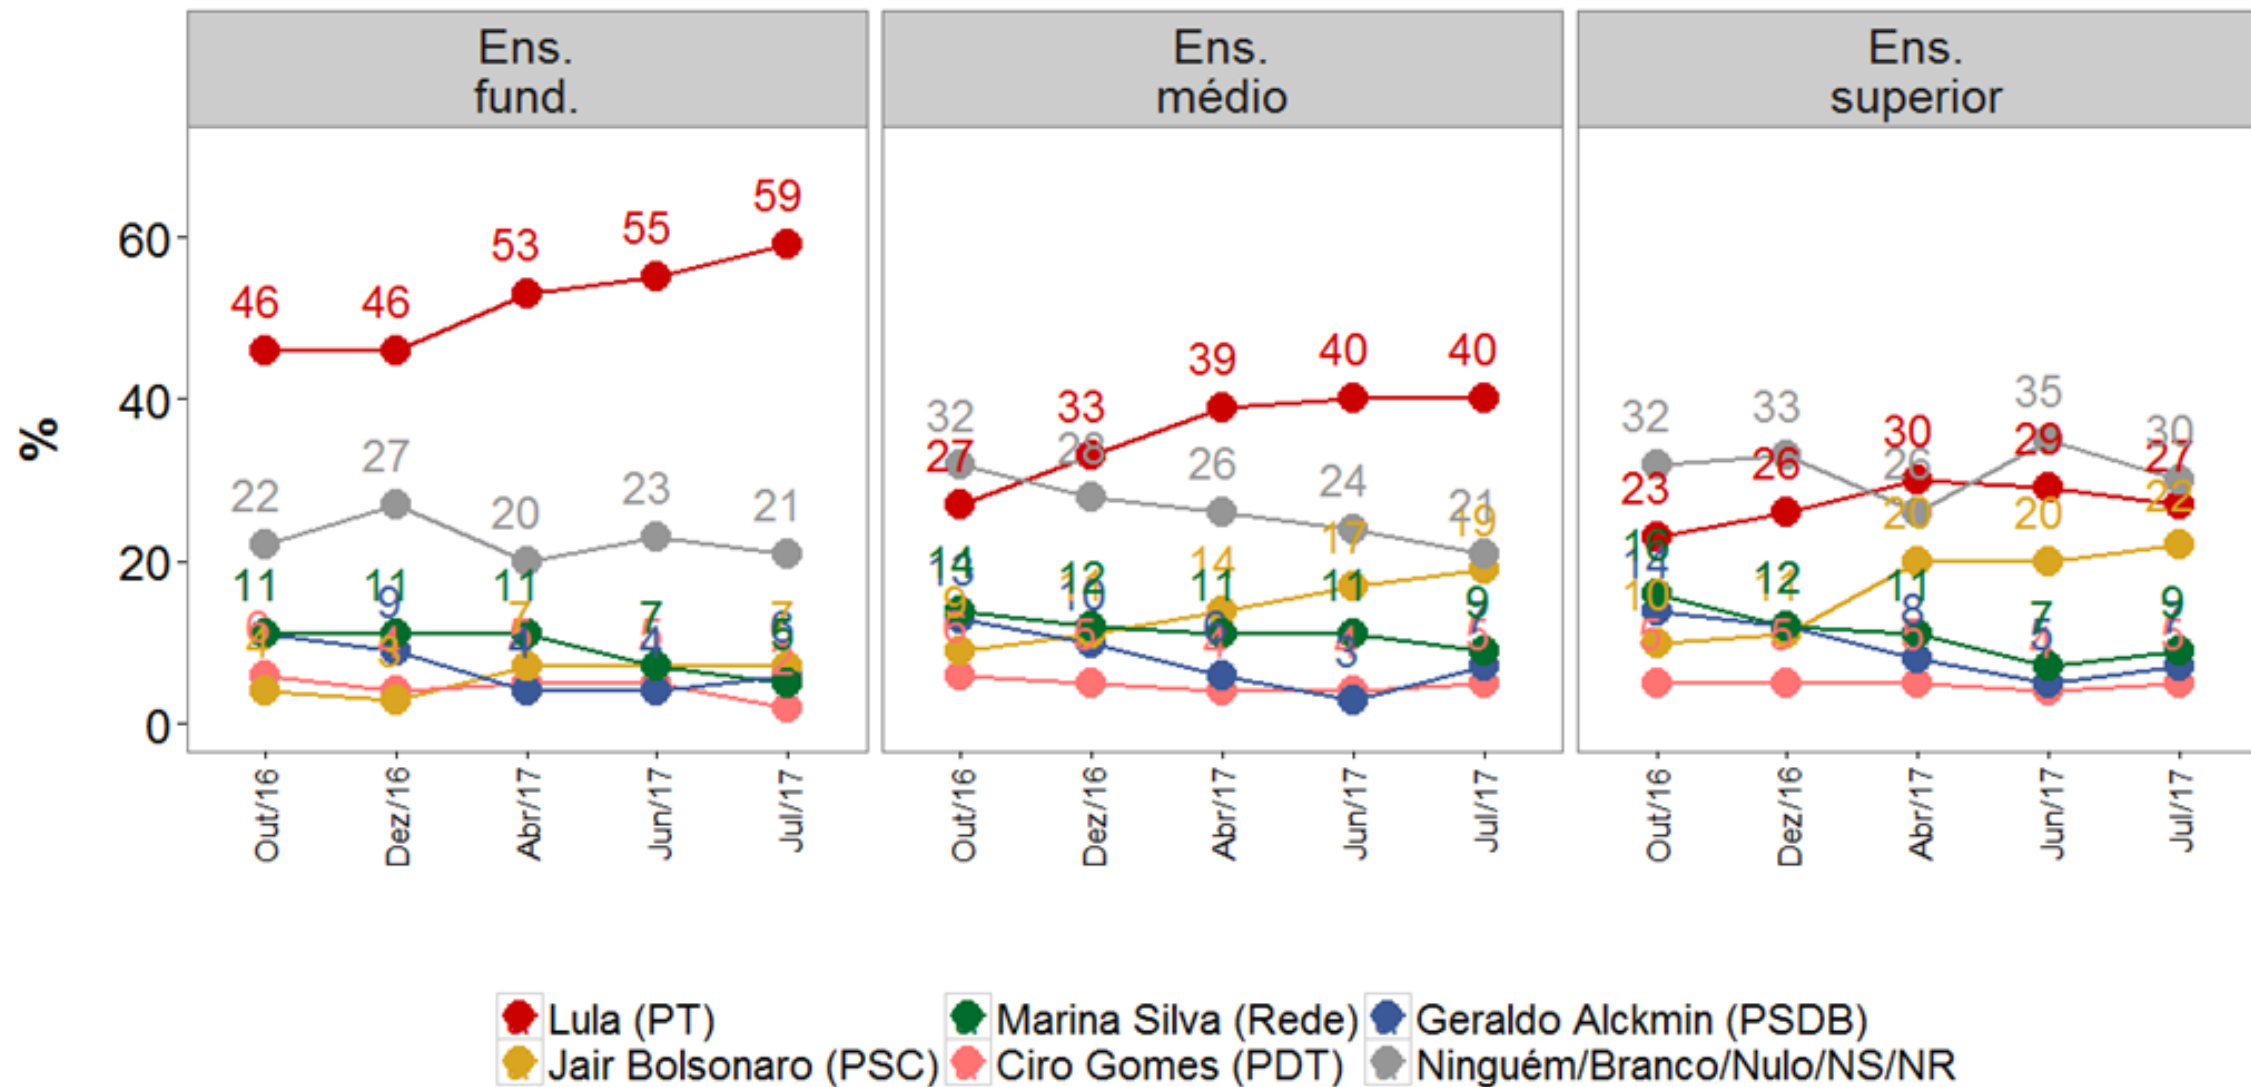

Amostra

Amostra nacional com 1999 entrevistas, aplicadas em 118 municípios. Estratificação por cotas de sexo, idade, escolaridade e renda. A margem de erro é de 2,2 %, estimada em um intervalo de confiança de 95%

Sentimentos gerais

No último ano, desde que o Temer assumiu a presidência, sua vida ...?

Expectativa a respeito da inflação

Expectativa a respeito do desemprego

Eleições presidenciais de 2018

Voto espontâneo para presidente

Evolução do voto espontâneo para presidente

Voto espontâneo, por região

Voto estimulado com todos candidatos

Voto estimado com Alckmin

Voto estimado com Alckmin, por região

Voto estimado com Alckmin, por gênero

Voto estimulado com Alckmin, por idade

Voto estimado com Alckmin, por escolaridade

Voto estimulado com Alckmin, por renda

Voto estimulado com Dória

Segundo turno com Alckmin

Segundo turno com Dória

Segundo turno com Marina