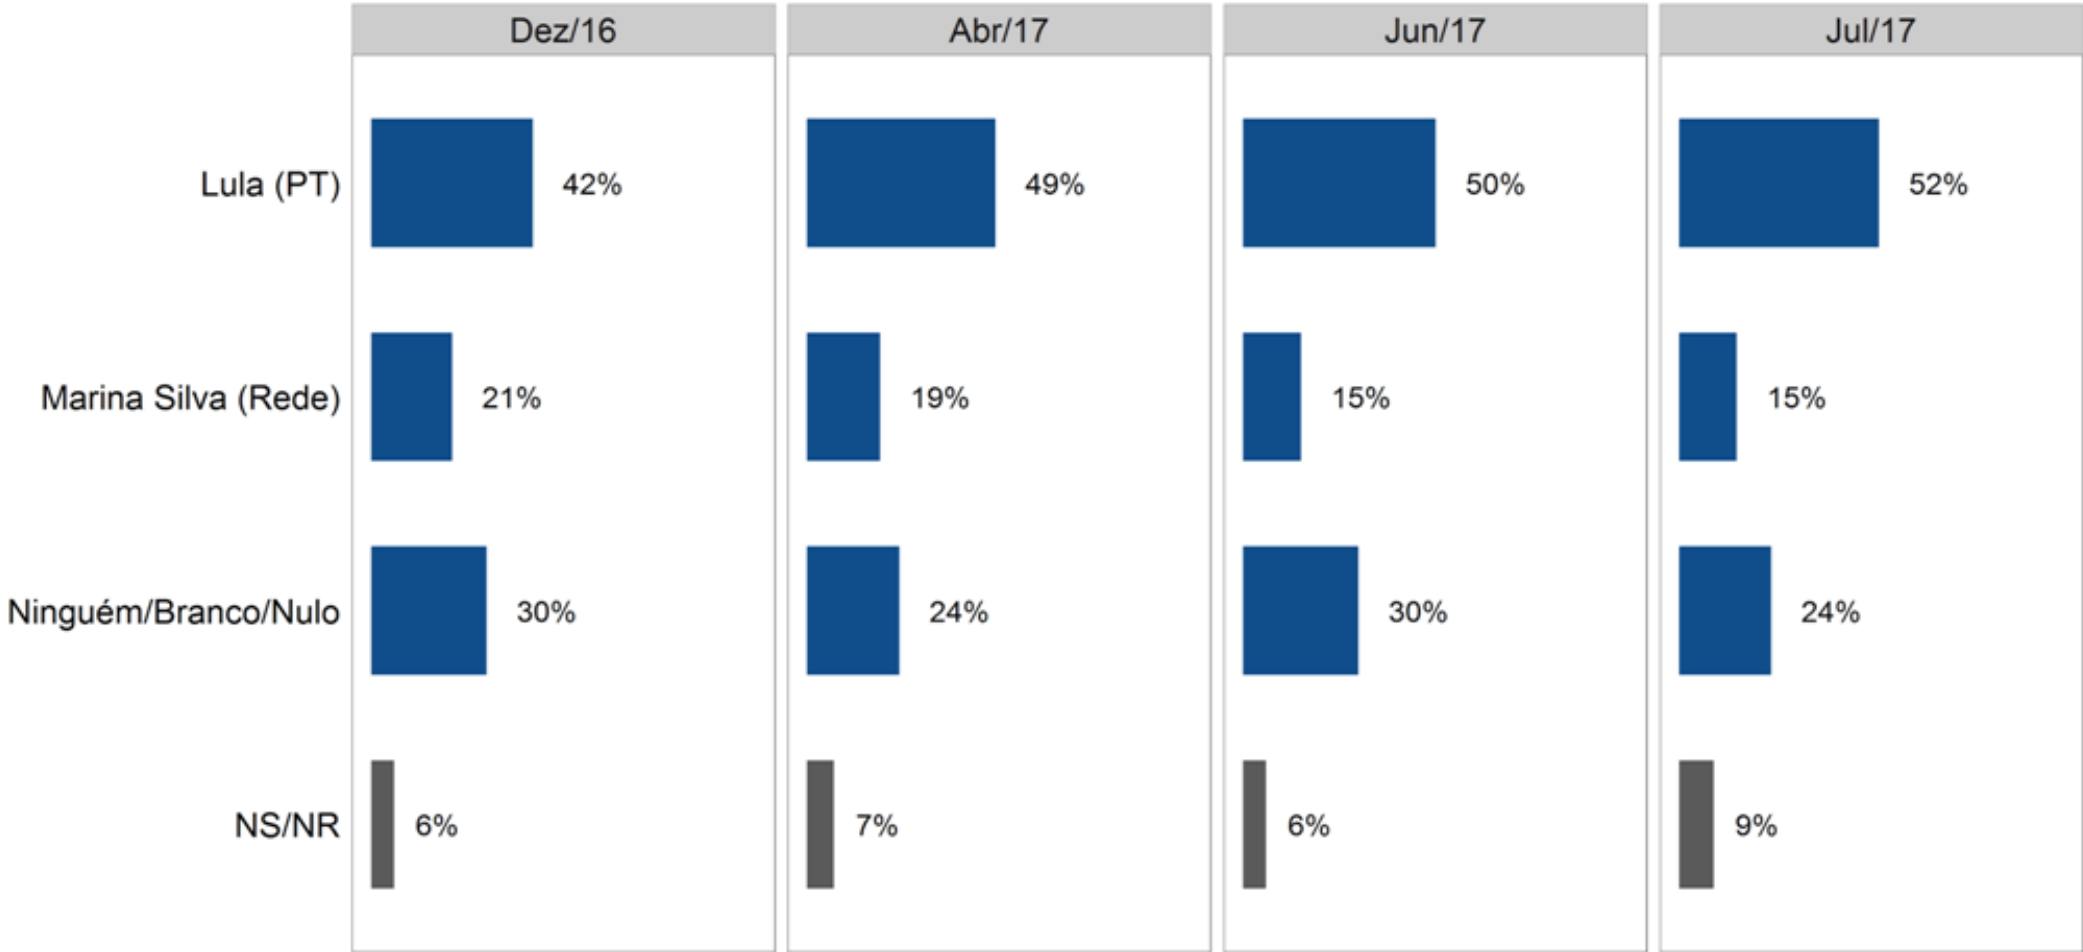

Evolução do voto espontâneo para presidente

Voto espontâneo, por região

Voto estimulado com todos candidatos

Voto estimado com Alckmin

Voto estimado com Alckmin, por região

Voto estimado com Alckmin, por gênero

Voto estimulado com Alckmin, por idade

Voto estimado com Alckmin, por escolaridade

Voto estimulado com Alckmin, por renda

Voto estimulado com Dória

Segundo turno com Alckmin

Segundo turno com Dória

Segundo turno com Marina

Segundo turno com Bolsonaro

Lula

Melhor presidente que o Brasil já teve?

Lula: perfil de imagem

Lula tem mais qualidades ou defeitos?

Você admira, gosta de Lula?

Nos 12 anos de governos do PT, com Lula e Dilma, sua vida... ?

Lula fez mais coisas certas ou erradas quando foi presidente?

Condenação

Ficou sabendo da condenação de Lula por supostamente ter recebido um triplex no Guarujá como propina para favorecer uma empreiteira?