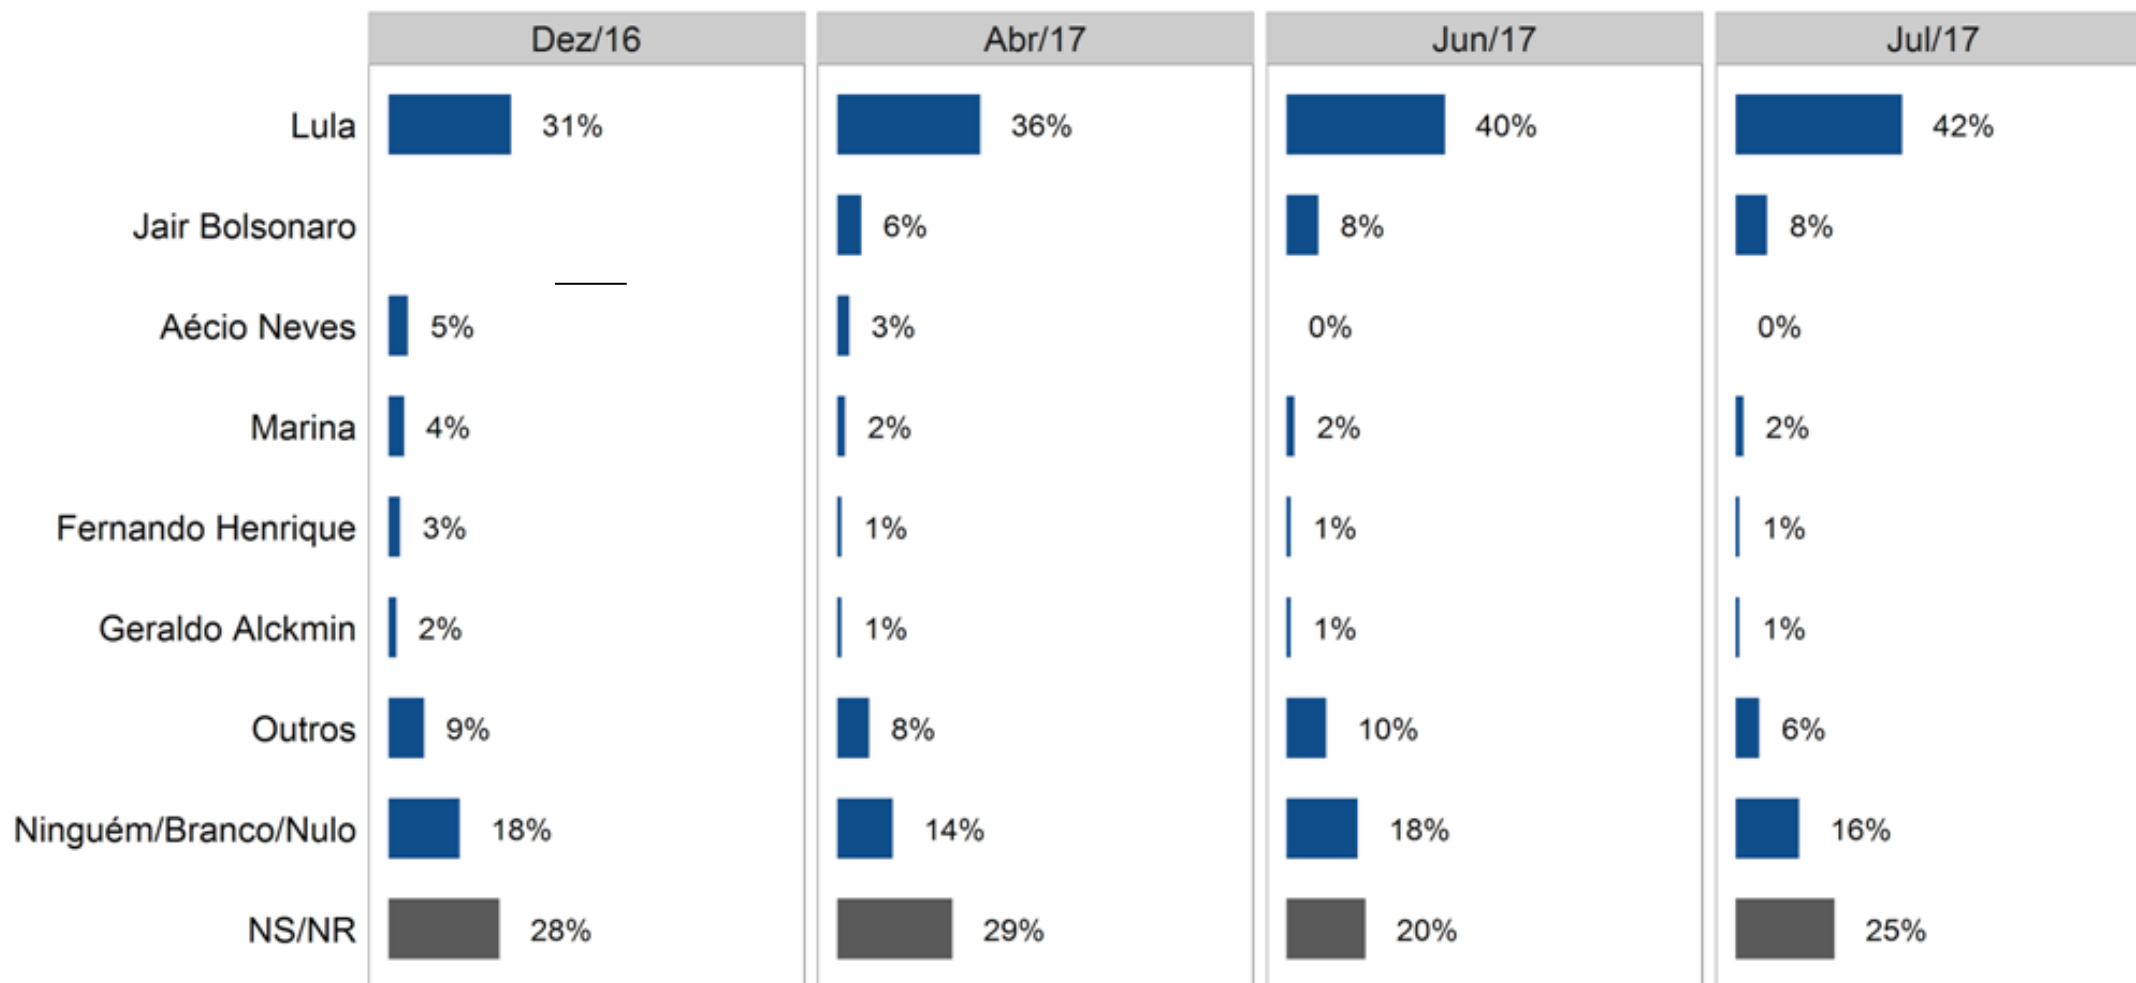

Amostra

Amostra nacional com 1999 entrevistas, aplicadas em 118 municípios. Estratificação por cotas de sexo, idade, escolaridade e renda. A margem de erro é de 2,2 %, estimada em um intervalo de confiança de 95%

Sentimentos gerais

No último ano, desde que o Temer assumiu a presidência, sua vida ...?

Expectativa a respeito da inflação

Expectativa a respeito do desemprego

Eleições presidenciais de 2018

Voto espontâneo para presidente

Evolução do voto espontâneo para presidente

Voto espontâneo, por região

Voto estimulado com todos candidatos

Voto estimado com Alckmin

Voto estimado com Alckmin, por região

Voto estimado com Alckmin, por gênero

Voto estimulado com Alckmin, por idade

Voto estimado com Alckmin, por escolaridade

Voto estimulado com Alckmin, por renda

Voto estimulado com Dória

Segundo turno com Alckmin

Segundo turno com Dória

Segundo turno com Marina