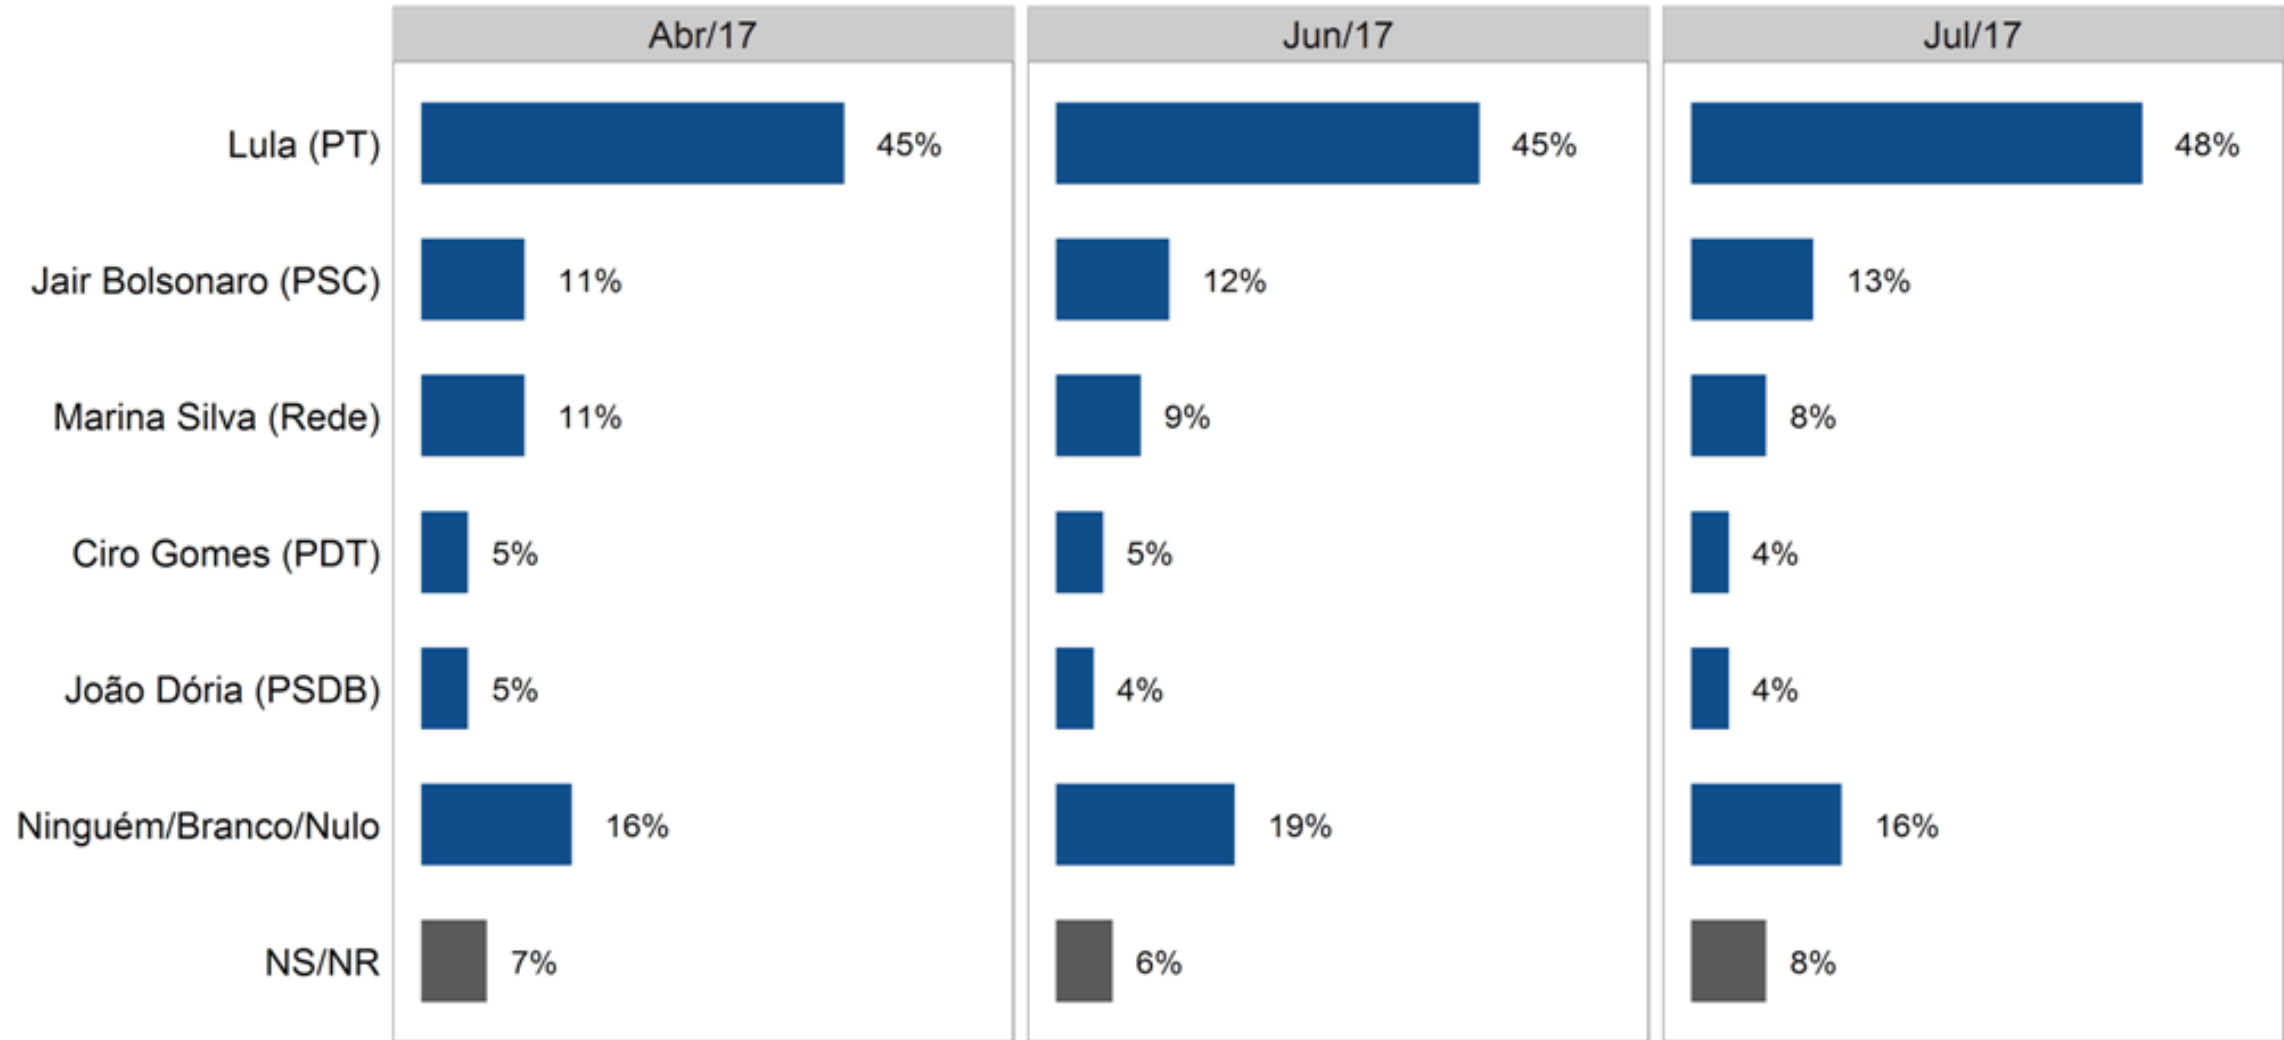

Evolução do voto espontâneo para presidente

Voto espontâneo, por região

Voto estimulado com todos candidatos

Voto estimado com Alckmin

Voto estimado com Alckmin, por região

Voto estimado com Alckmin, por gênero

Voto estimulado com Alckmin, por idade

Voto estimado com Alckmin, por escolaridade

Voto estimulado com Alckmin, por renda

Voto estimulado com Dória

Segundo turno com Alckmin

Segundo turno com Dória

Segundo turno com Marina