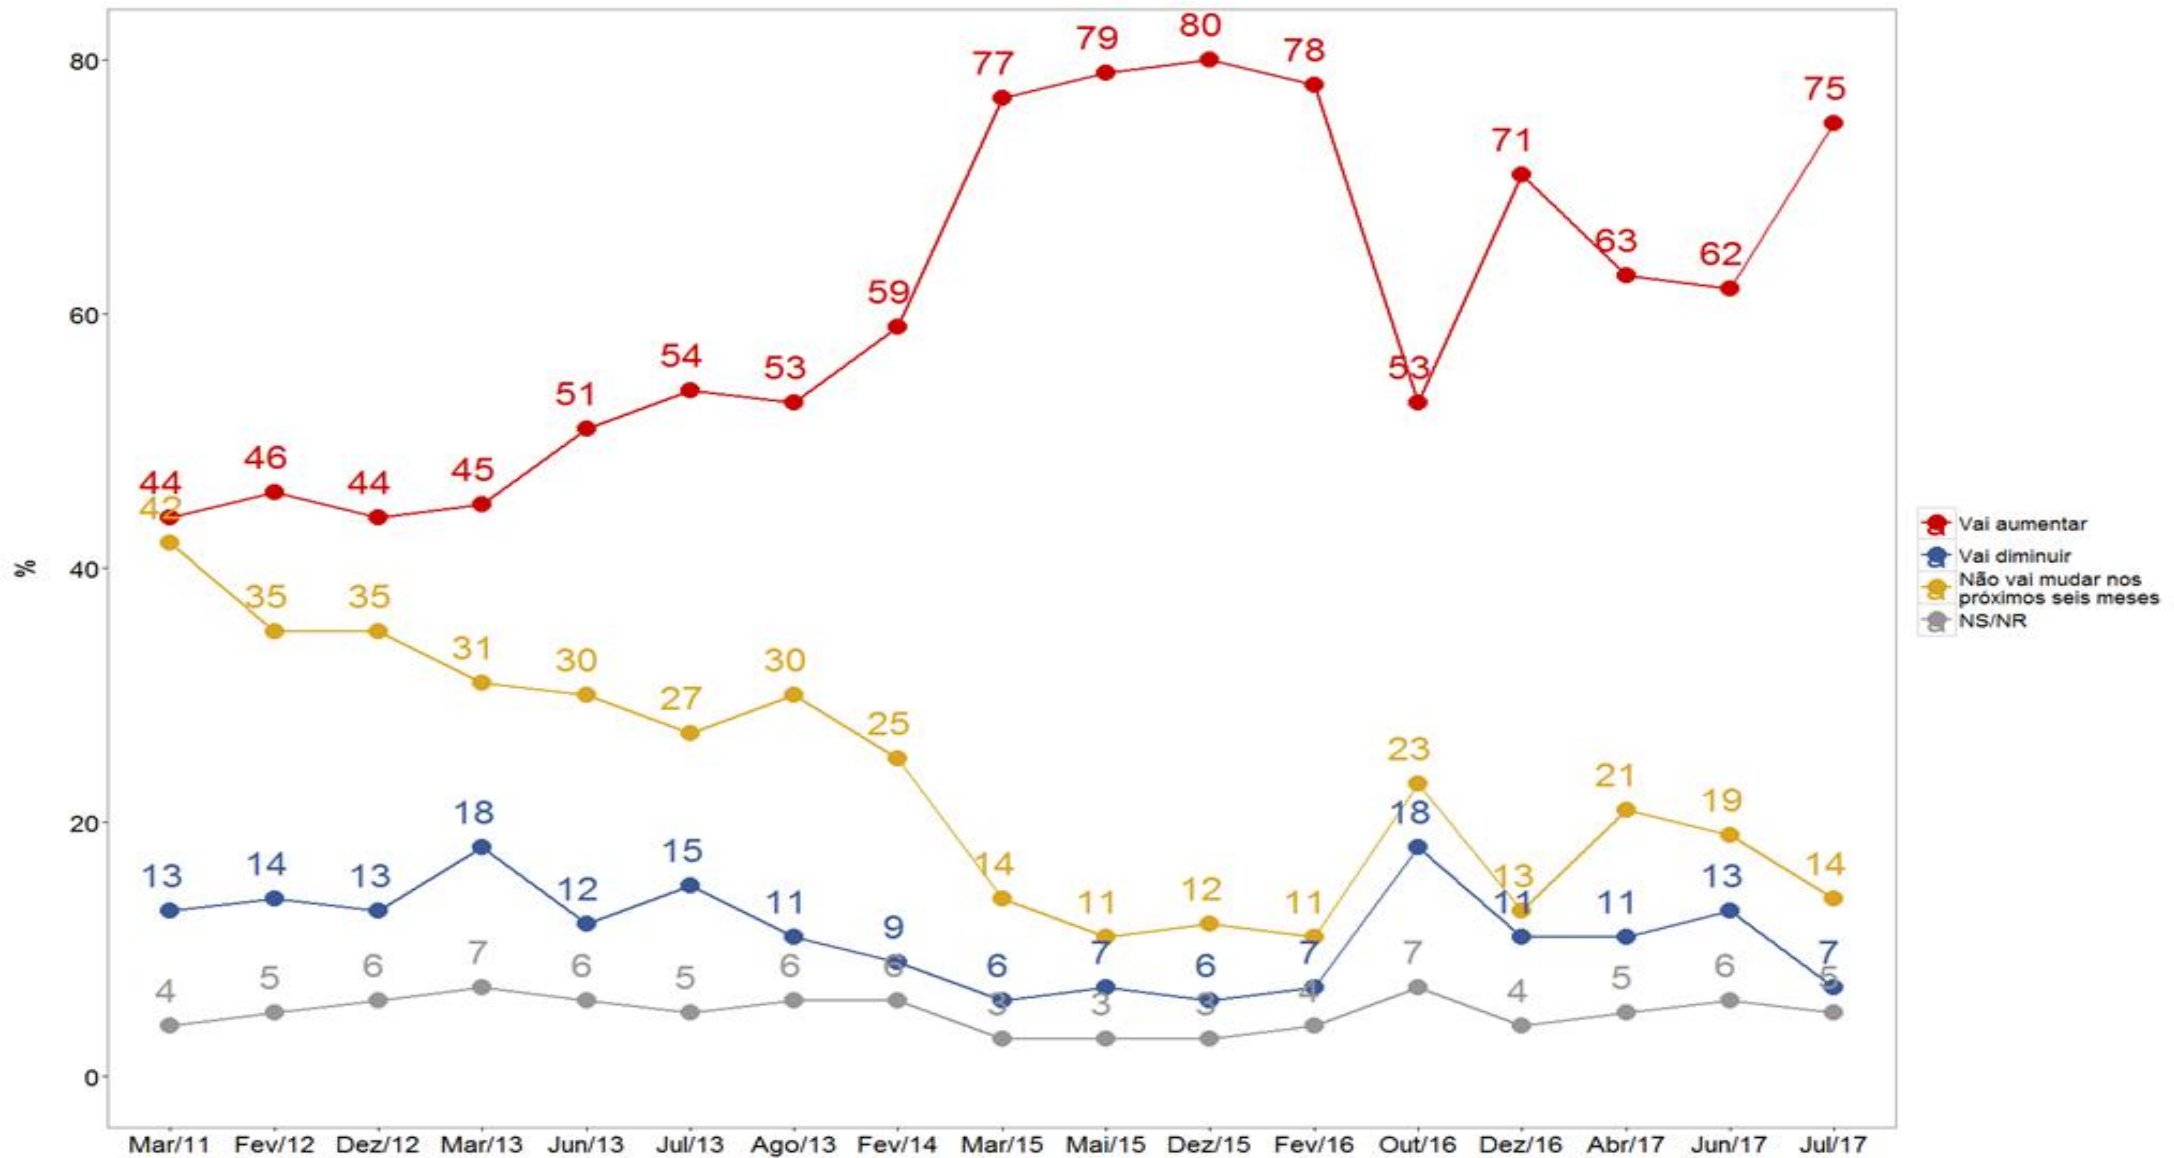

Survey face-a-face

Público-alvo

População brasileira com mais de 16 anos, residente em áreas urbanas e rurais, de todos os estados e do Distrito Federal, em capitais, regiões metropolitanas e no interior

Amostra

Amostra nacional com 1999 entrevistas, aplicadas em 118 municípios. Estratificação por cotas de sexo, idade, escolaridade e renda. A margem de erro é de 2,2 %, estimada em um intervalo de confiança de 95%

Sentimentos gerais

No último ano, desde que o Temer assumiu a presidência, sua vida ...?

Expectativa a respeito da inflação

Expectativa a respeito do desemprego

Eleições presidenciais de 2018

Voto espontâneo para presidente

Evolução do voto espontâneo para presidente

Voto espontâneo, por região

Voto estimulado com todos candidatos

Voto estimado com Alckmin

Voto estimado com Alckmin, por região

Voto estimado com Alckmin, por gênero