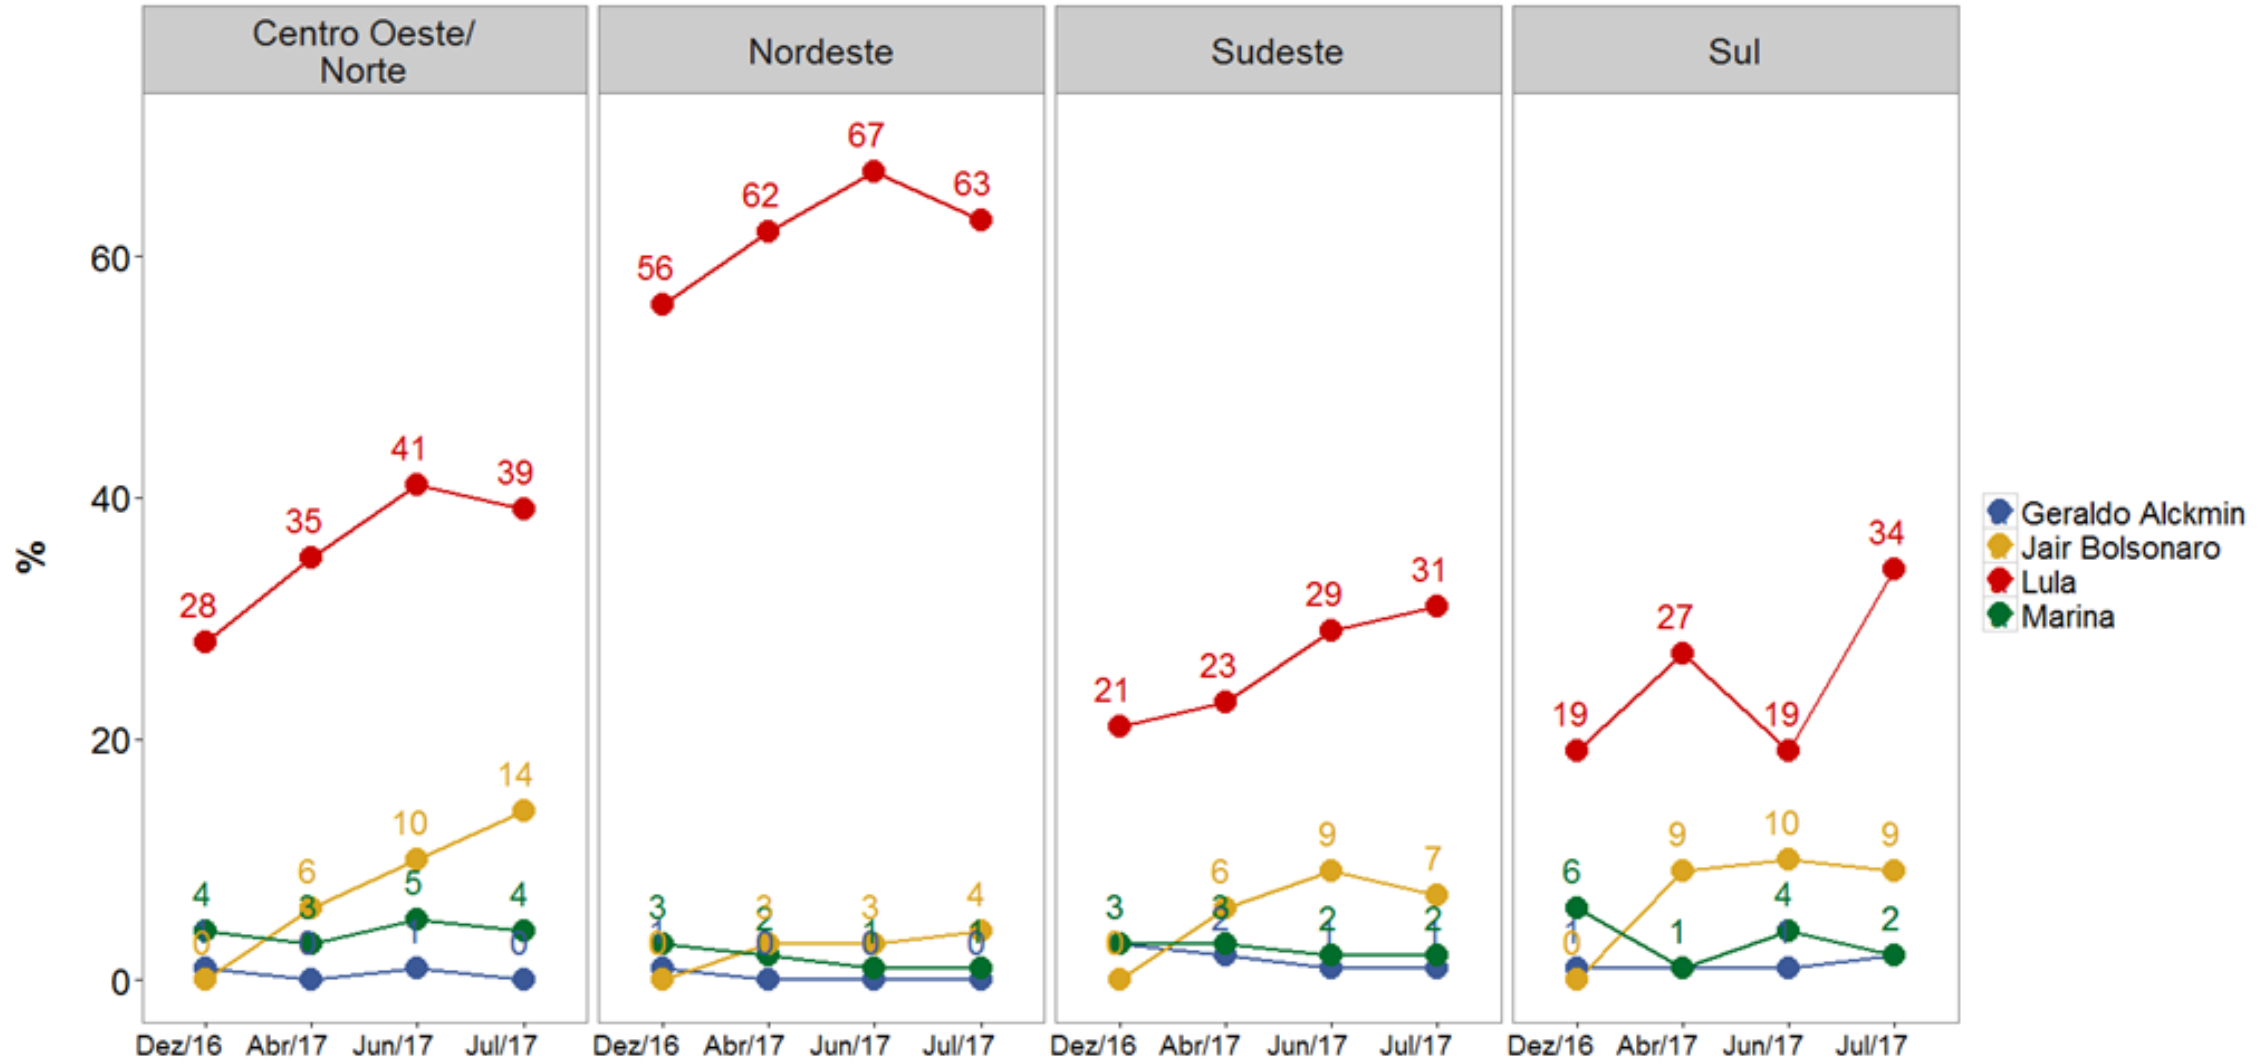

Amostra

Amostra nacional com 1999 entrevistas, aplicadas em 118 municípios. Estratificação por cotas de sexo, idade, escolaridade e renda. A margem de erro é de 2,2 %, estimada em um intervalo de confiança de 95%

Sentimentos gerais

No último ano, desde que o Temer assumiu a presidência, sua vida ...?

Expectativa a respeito da inflação

Expectativa a respeito do desemprego

Eleições presidenciais de 2018

Voto espontâneo para presidente

Evolução do voto espontâneo para presidente

Voto espontâneo, por região

Voto estimulado com todos candidatos

Voto estimado com Alckmin

Voto estimado com Alckmin, por região

Voto estimado com Alckmin, por gênero

Voto estimulado com Alckmin, por idade

Voto estimado com Alckmin, por escolaridade

Voto estimulado com Alckmin, por renda

Voto estimulado com Dória

Segundo turno com Alckmin

Segundo turno com Dória

Segundo turno com Marina