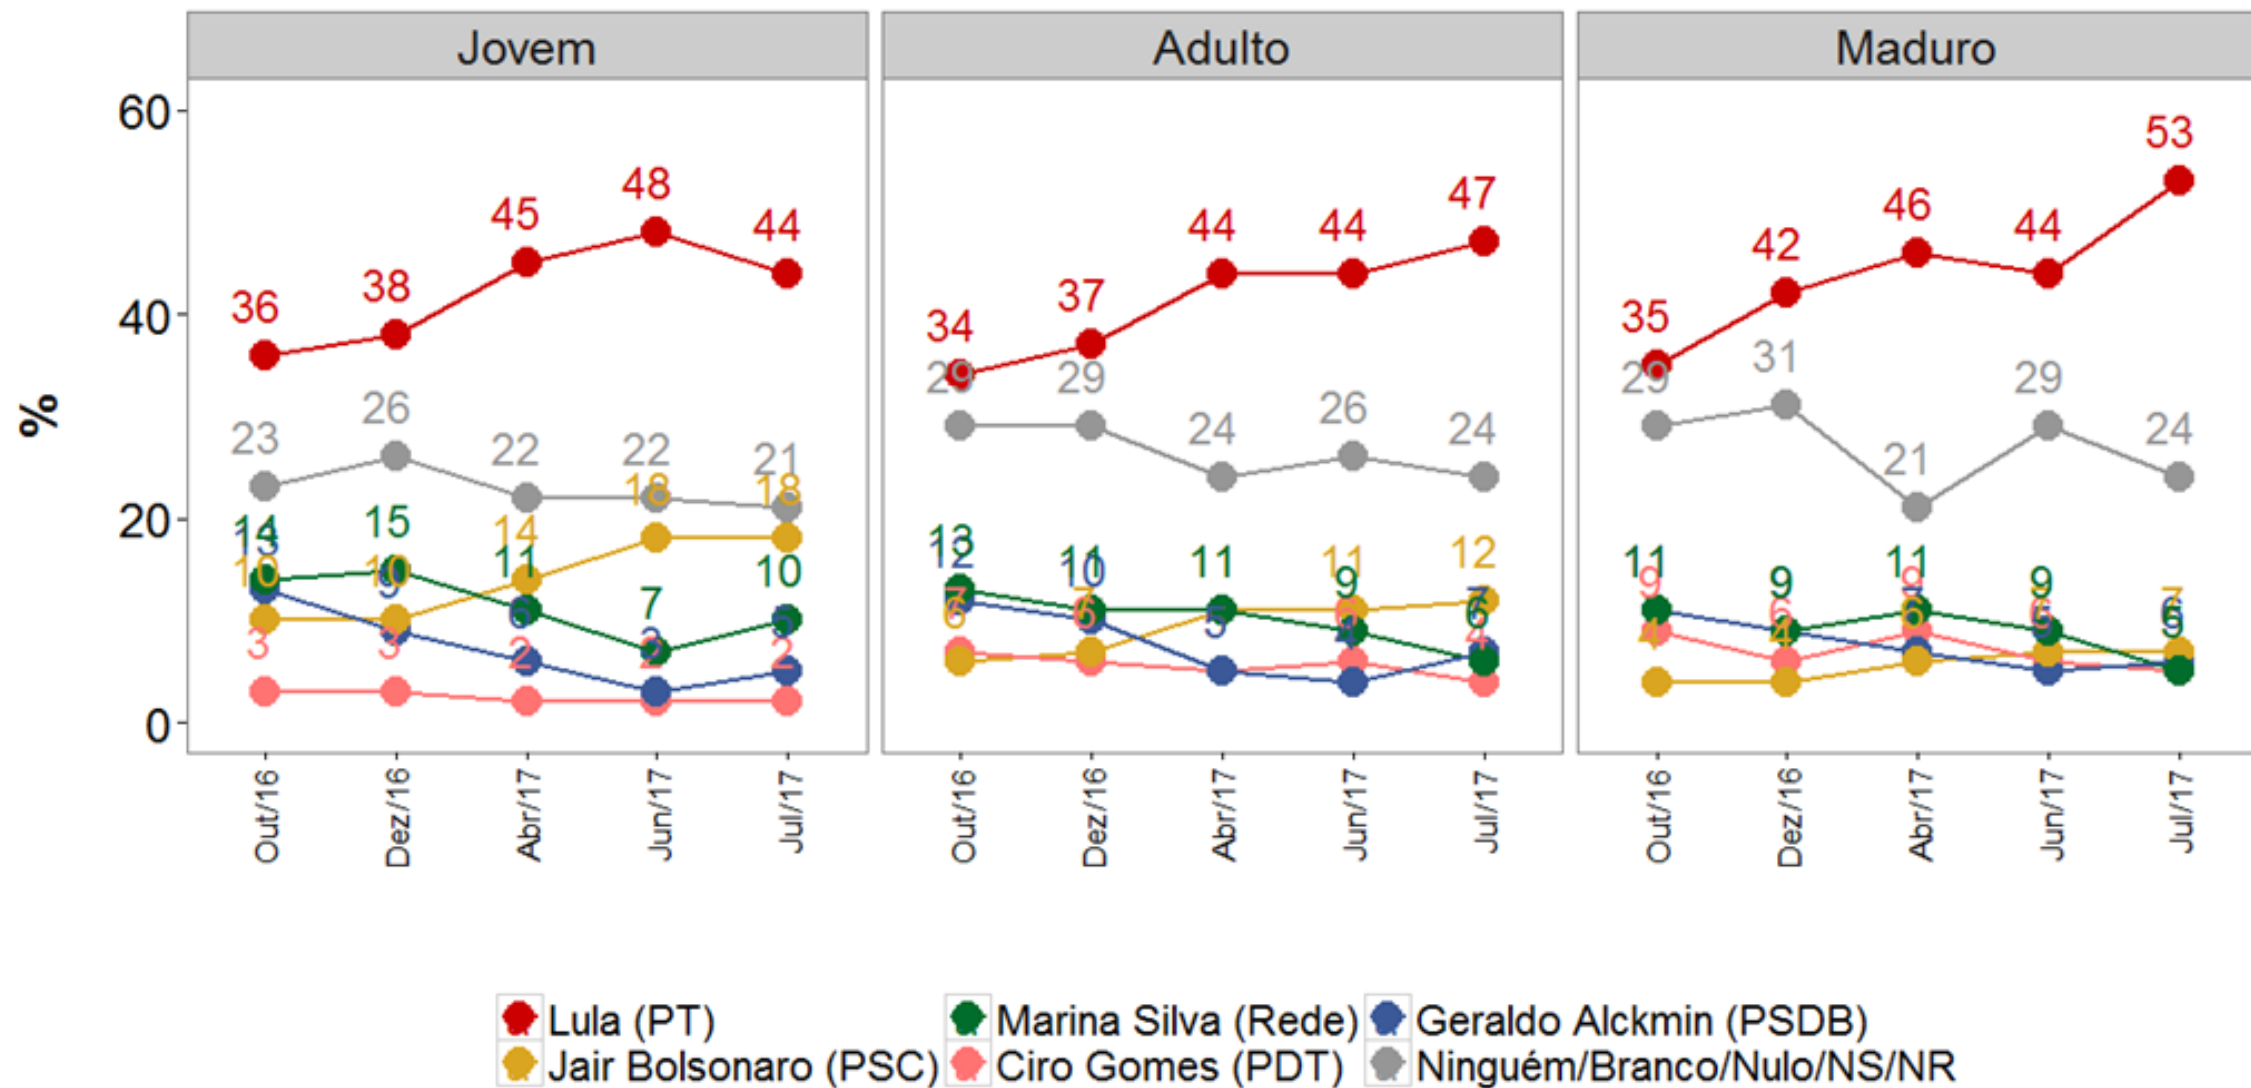

Amostra

Amostra nacional com 1999 entrevistas, aplicadas em 118 municípios. Estratificação por cotas de sexo, idade, escolaridade e renda. A margem de erro é de 2,2 %, estimada em um intervalo de confiança de 95%

Evolução do voto espontâneo para presidente

Voto espontâneo, por região

Voto estimulado com todos candidatos

Voto estimado com Alckmin

Voto estimado com Alckmin, por região

Voto estimado com Alckmin, por gênero

Voto estimulado com Alckmin, por idade

Voto estimado com Alckmin, por escolaridade

Voto estimulado com Alckmin, por renda

Voto estimulado com Dória

Segundo turno com Alckmin

Segundo turno com Dória

Segundo turno com Marina