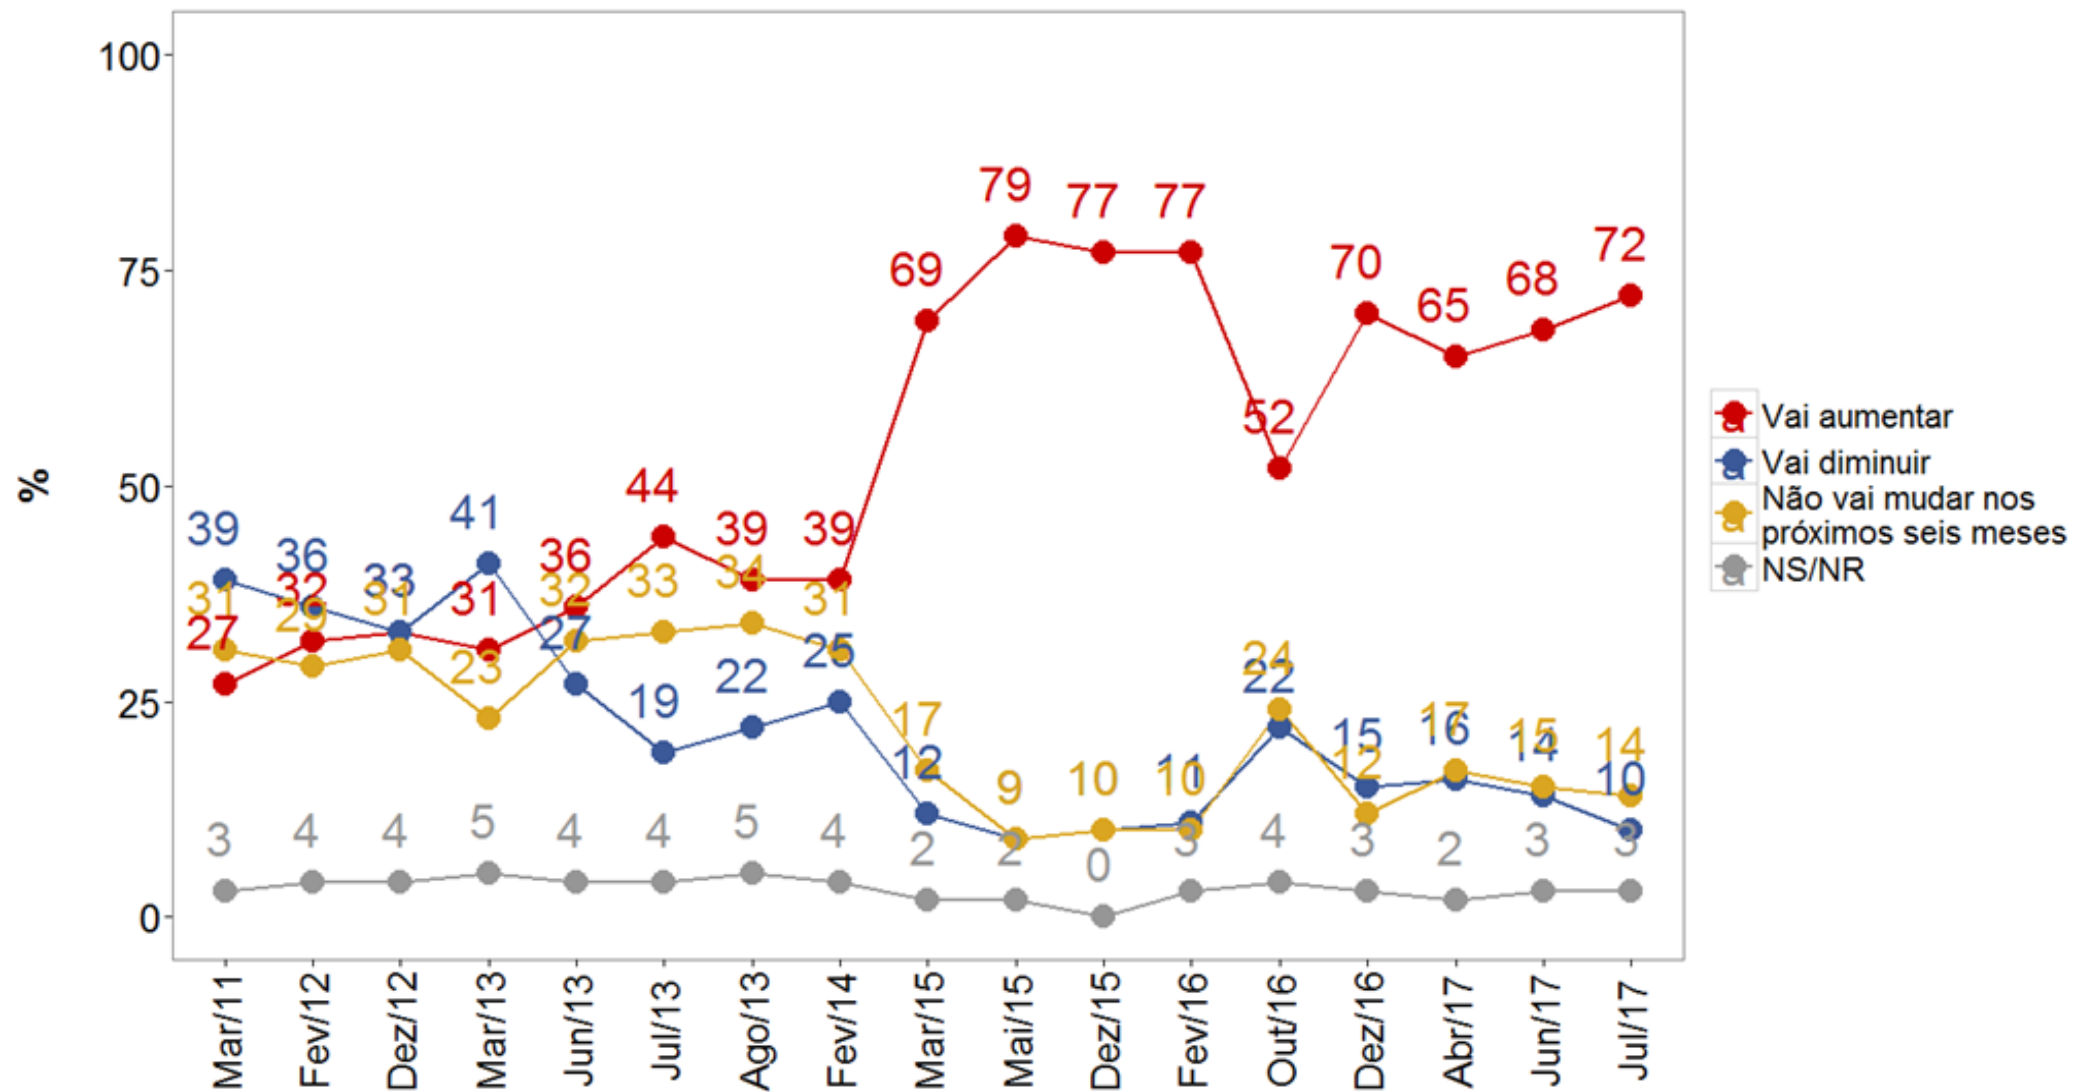

Amostra

Amostra nacional com 1999 entrevistas, aplicadas em 118 municípios. Estratificação por cotas de sexo, idade, escolaridade e renda. A margem de erro é de 2,2 %, estimada em um intervalo de confiança de 95%

Sentimentos gerais

No último ano, desde que o Temer assumiu a presidência, sua vida ...?

Expectativa a respeito da inflação

Expectativa a respeito do desemprego

Eleições presidenciais de 2018

Voto espontâneo para presidente

Evolução do voto espontâneo para presidente

Voto espontâneo, por região

Voto estimulado com todos candidatos

Voto estimado com Alckmin

Voto estimado com Alckmin, por região

Voto estimado com Alckmin, por gênero

Voto estimulado com Alckmin, por idade

Voto estimado com Alckmin, por escolaridade

Voto estimulado com Alckmin, por renda

Voto estimulado com Dória

Segundo turno com Alckmin

Segundo turno com Dória

Segundo turno com Marina