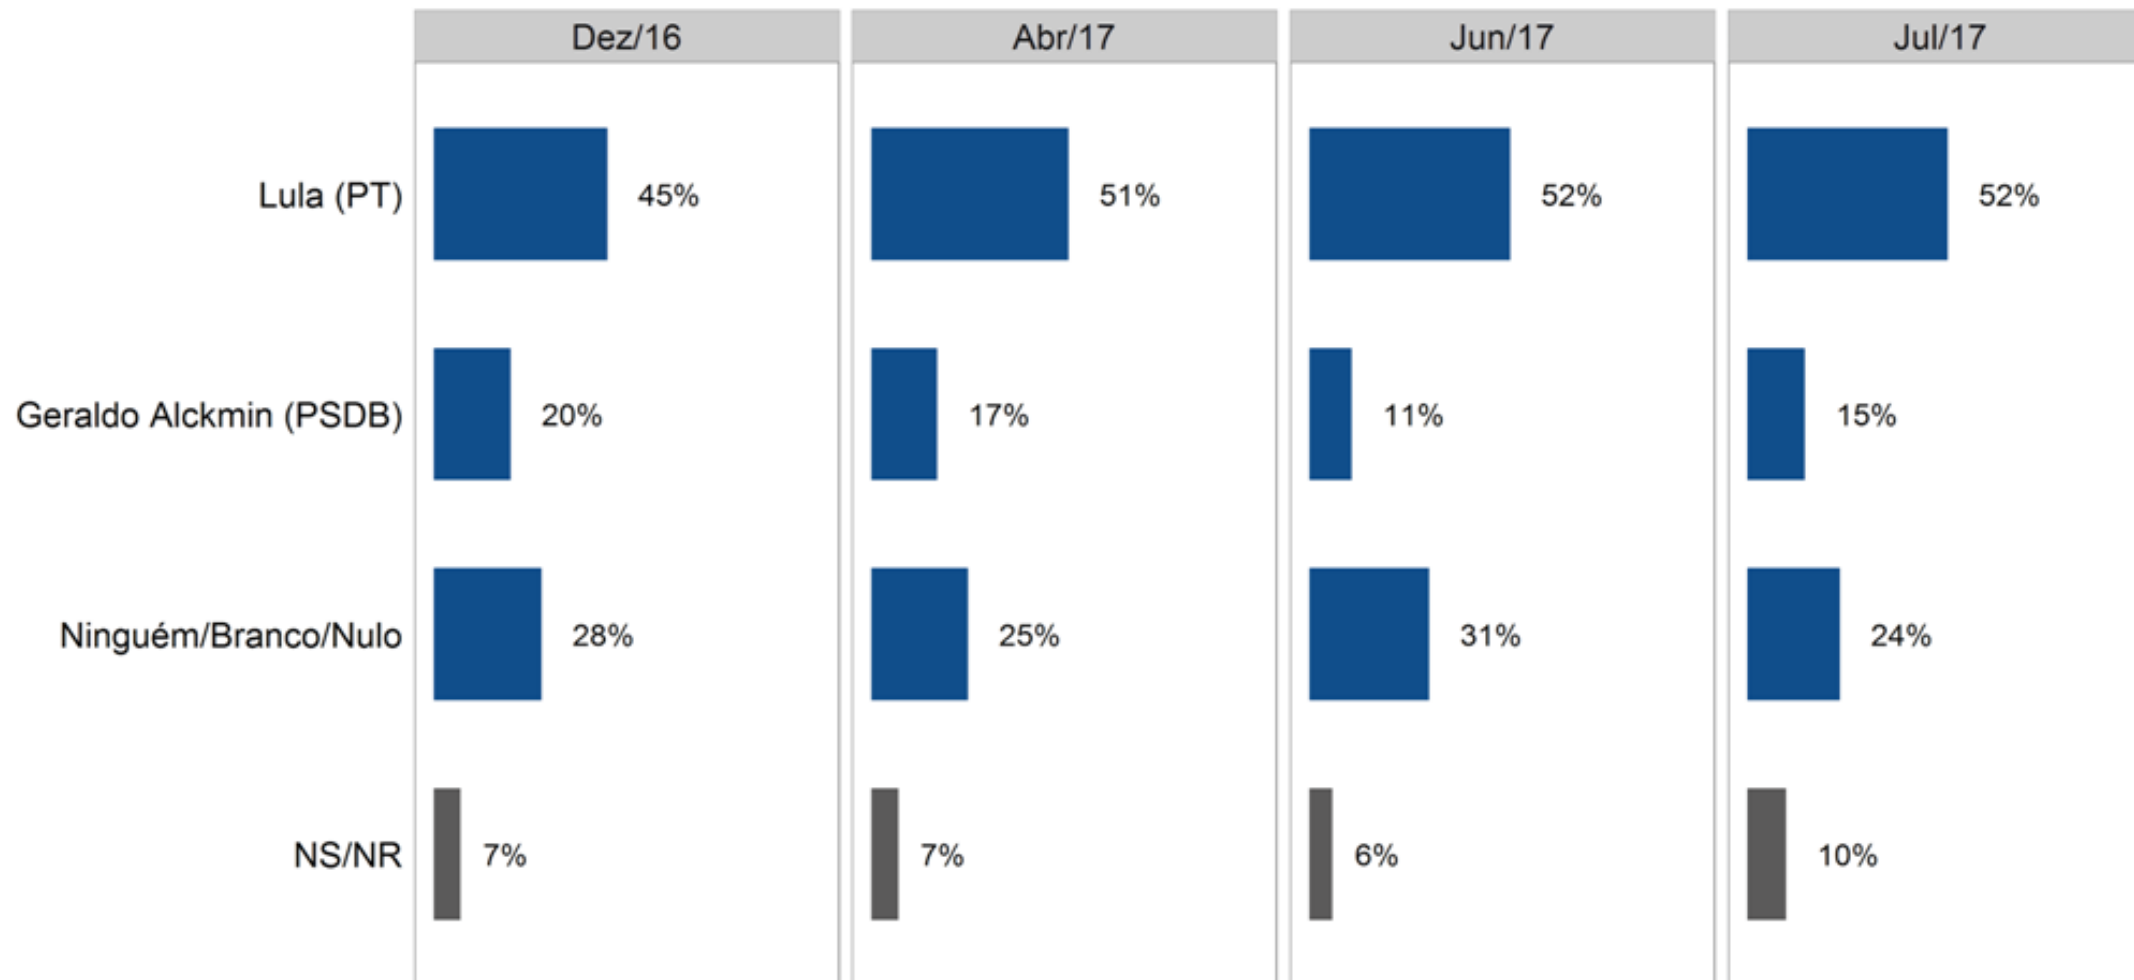

Evolução do voto espontâneo para presidente

Voto espontâneo, por região

Voto estimulado com todos candidatos

Voto estimado com Alckmin

Voto estimado com Alckmin, por região

Voto estimado com Alckmin, por gênero

Voto estimulado com Alckmin, por idade

Voto estimado com Alckmin, por escolaridade

Voto estimulado com Alckmin, por renda

Voto estimulado com Dória

Segundo turno com Alckmin

Segundo turno com Dória

Segundo turno com Marina

Segundo turno com Bolsonaro

Lula

Melhor presidente que o Brasil já teve?

Lula: perfil de imagem

Lula tem mais qualidades ou defeitos?

Você admira, gosta de Lula?

Nos 12 anos de governos do PT, com Lula e Dilma, sua vida... ?

Lula fez mais coisas certas ou erradas quando foi presidente?

Condenação

Ficou sabendo da condenação de Lula por supostamente ter recebido um triplex no Guarujá como propina para favorecer uma empreiteira?