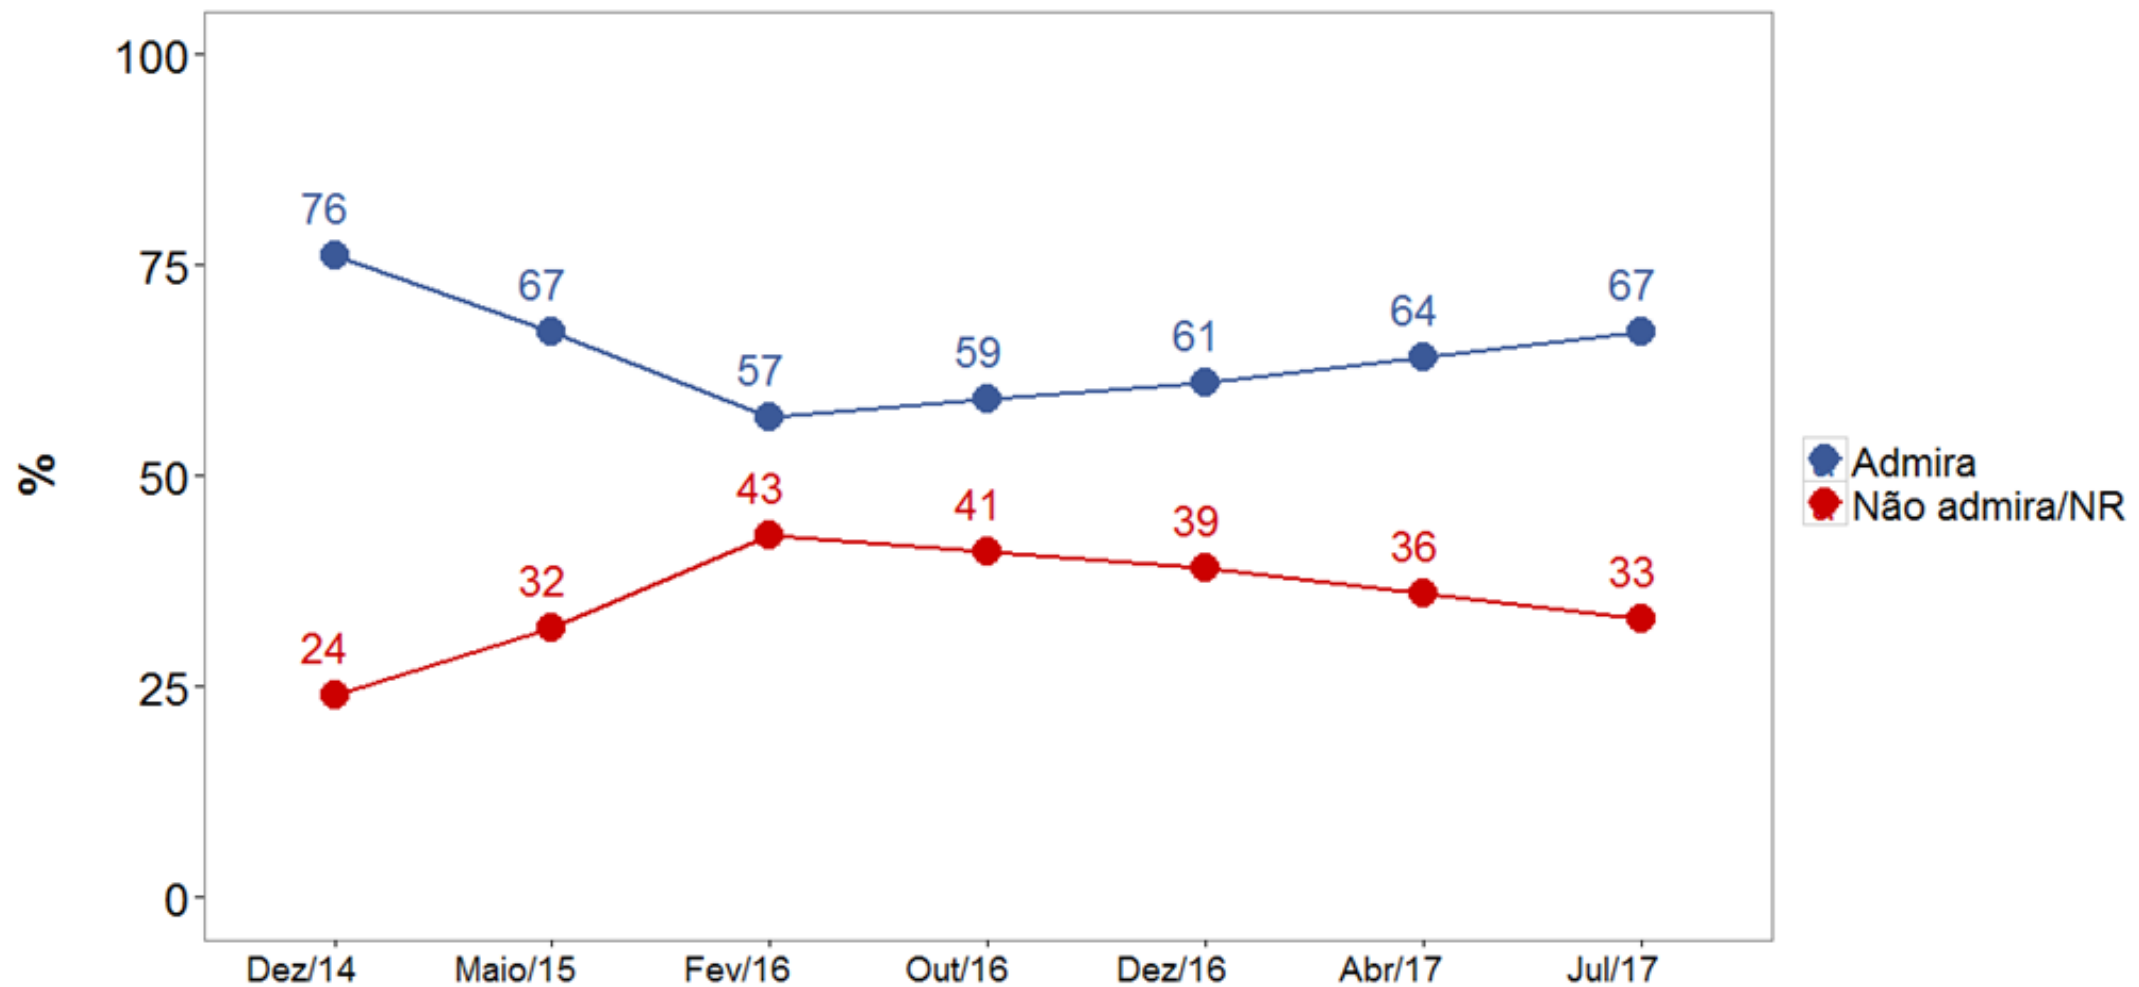

Voto estimulado com Alckmin, por idade

Voto estimado com Alckmin, por escolaridade

Voto estimulado com Alckmin, por renda

Voto estimulado com Dória

Segundo turno com Alckmin

Segundo turno com Dória

Segundo turno com Marina

Segundo turno com Bolsonaro

Lula

Melhor presidente que o Brasil já teve?

Lula: perfil de imagem

Lula tem mais qualidades ou defeitos?

Você admira, gosta de Lula?

Nos 12 anos de governos do PT, com Lula e Dilma, sua vida... ?

Lula fez mais coisas certas ou erradas quando foi presidente?

Condenação

Ficou sabendo da condenação de Lula por supostamente ter recebido um triplex no Guarujá como propina para favorecer uma empreiteira?