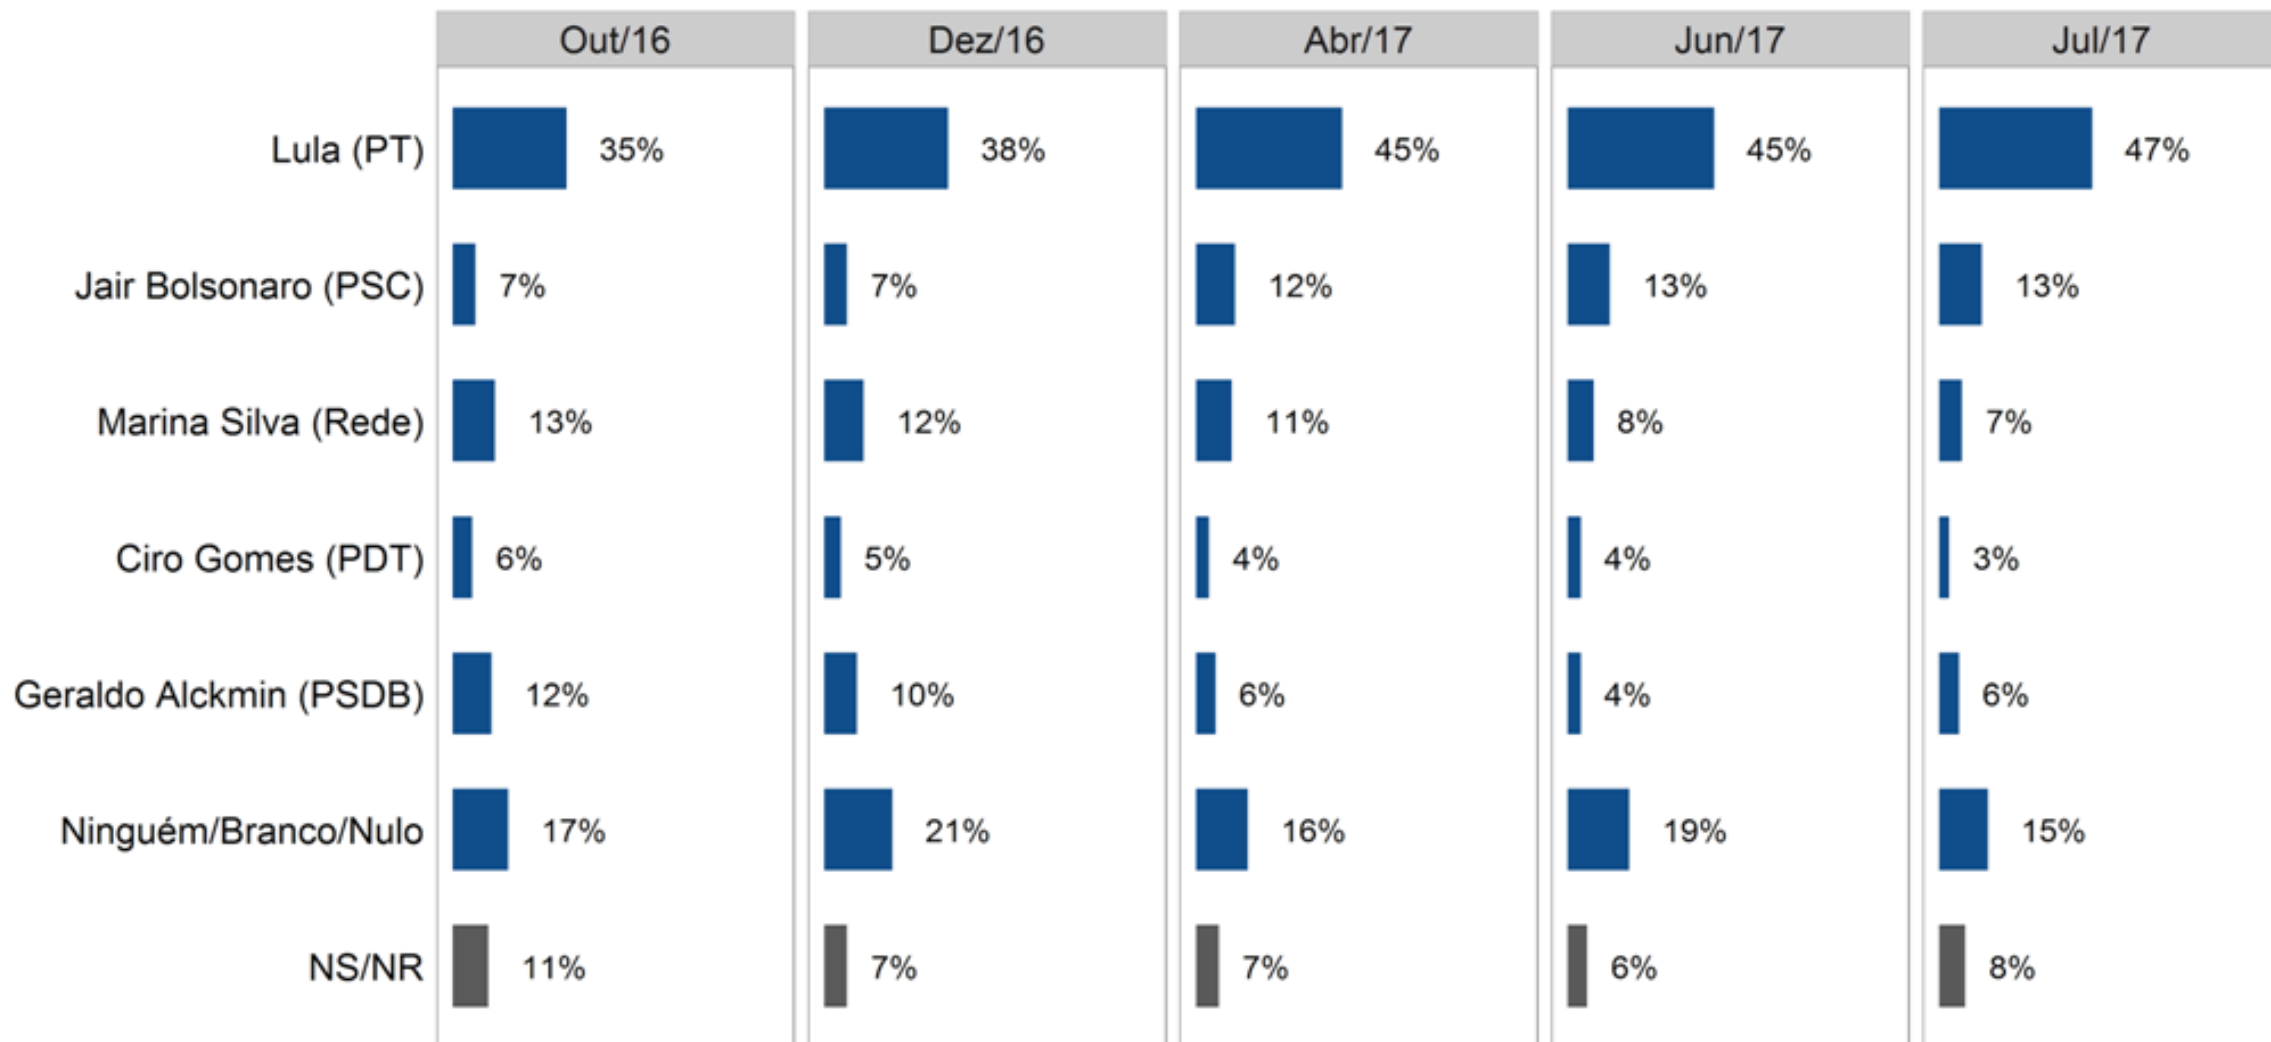

Evolução do voto espontâneo para presidente

Voto espontâneo, por região

Voto estimulado com todos candidatos

Voto estimado com Alckmin

Voto estimado com Alckmin, por região

Voto estimado com Alckmin, por gênero

Voto estimulado com Alckmin, por idade

Voto estimado com Alckmin, por escolaridade

Voto estimulado com Alckmin, por renda

Voto estimulado com Dória

Segundo turno com Alckmin

Segundo turno com Dória

Segundo turno com Marina