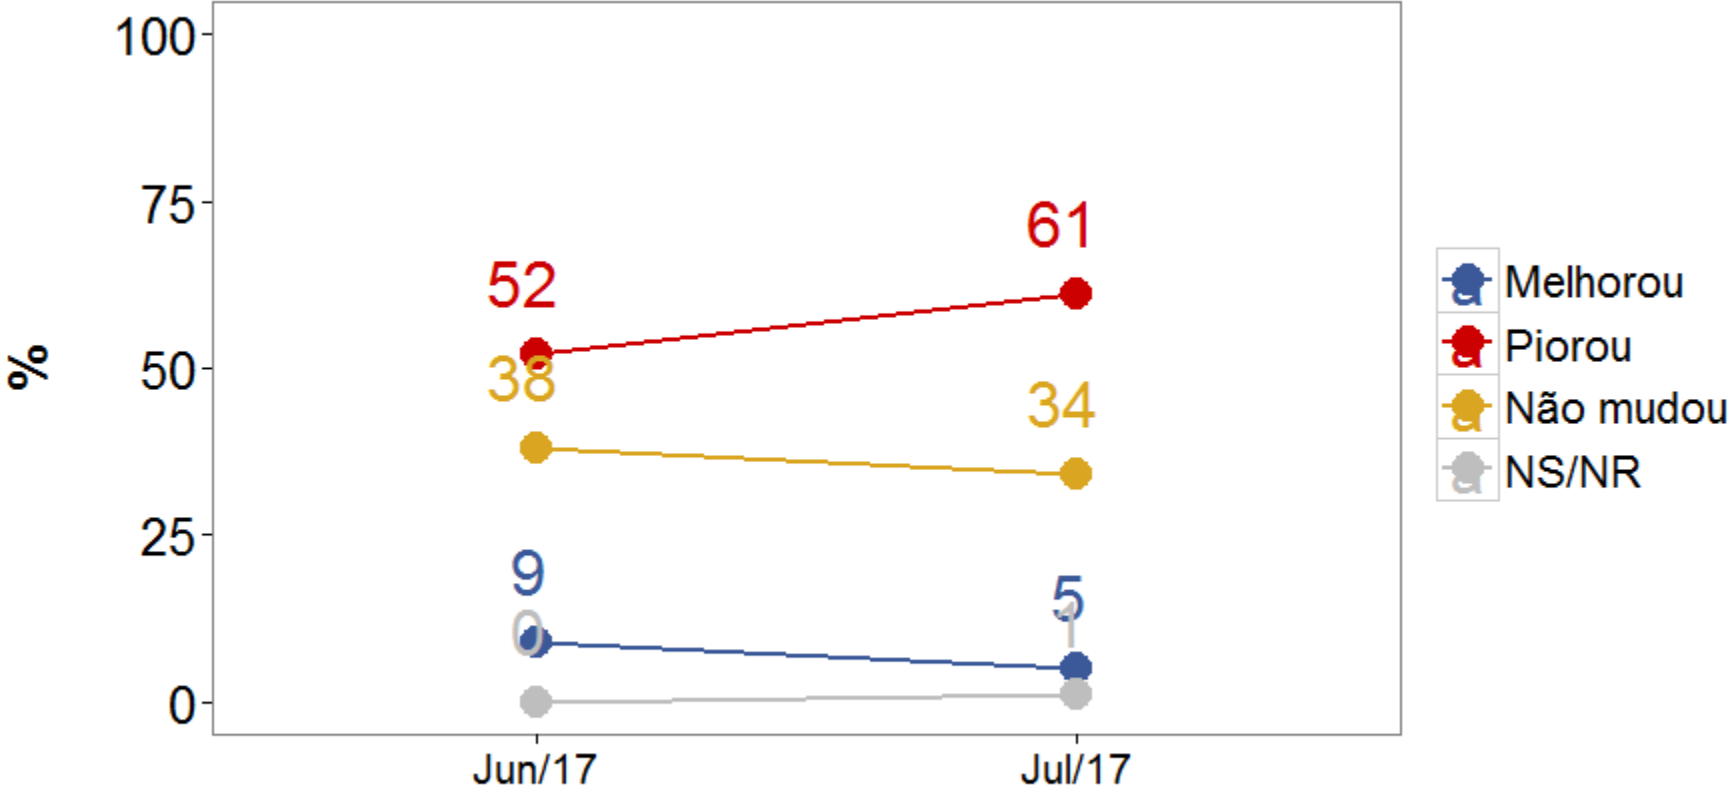

No último ano, desde que o Temer assumiu a presidência, sua vida ...?