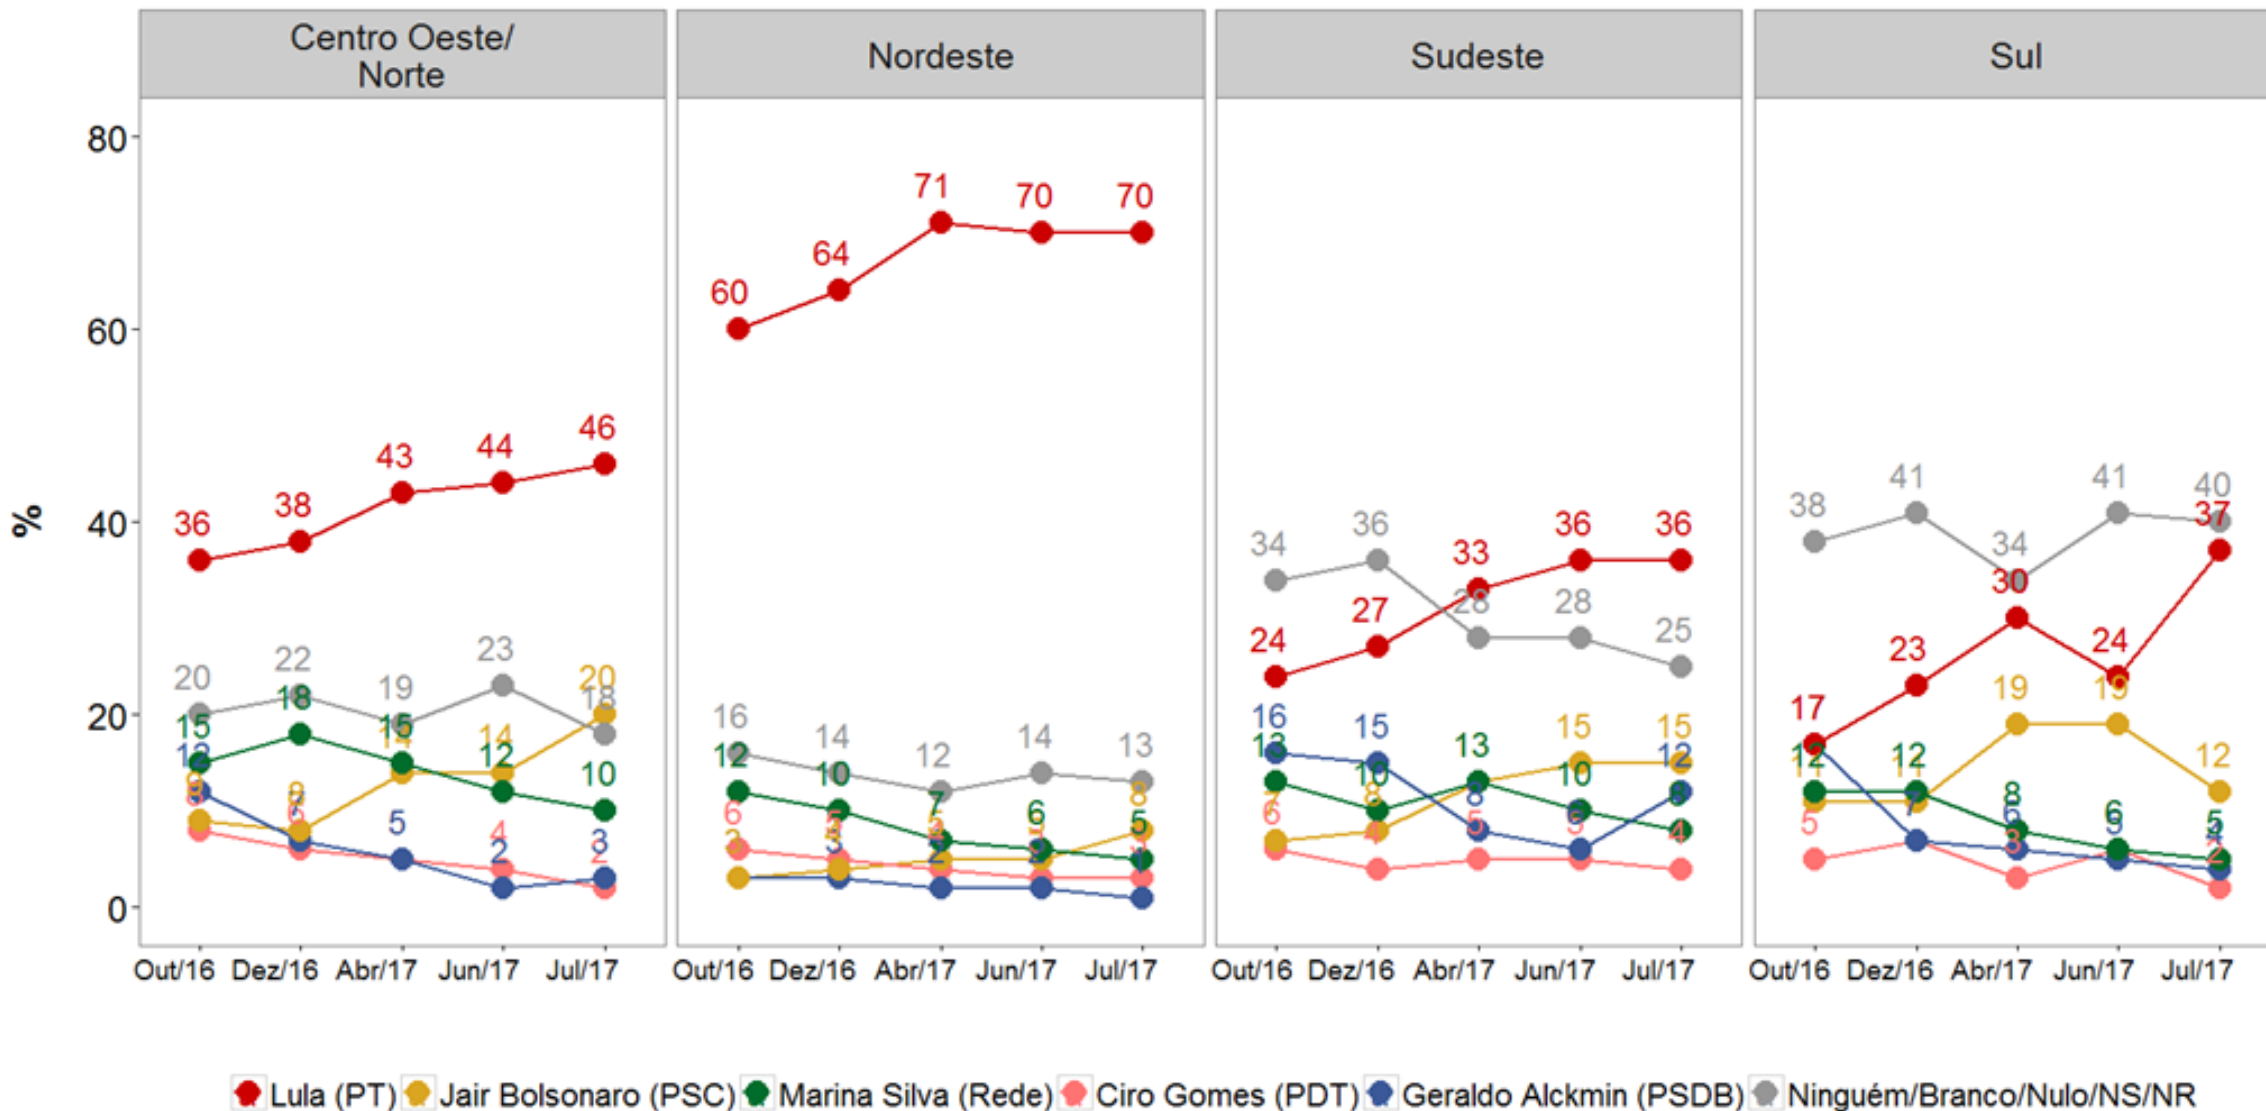

Amostra

Amostra nacional com 1999 entrevistas, aplicadas em 118 municípios. Estratificação por cotas de sexo, idade, escolaridade e renda. A margem de erro é de 2,2 %, estimada em um intervalo de confiança de 95%

Sentimentos gerais

No último ano, desde que o Temer assumiu a presidência, sua vida ...?

Expectativa a respeito da inflação

Expectativa a respeito do desemprego

Eleições presidenciais de 2018

Voto espontâneo para presidente

Evolução do voto espontâneo para presidente

Voto espontâneo, por região

Voto estimulado com todos candidatos

Voto estimado com Alckmin

Voto estimado com Alckmin, por região

Voto estimado com Alckmin, por gênero

Voto estimulado com Alckmin, por idade

Voto estimado com Alckmin, por escolaridade

Voto estimulado com Alckmin, por renda

Voto estimulado com Dória

Segundo turno com Alckmin

Segundo turno com Dória

Segundo turno com Marina