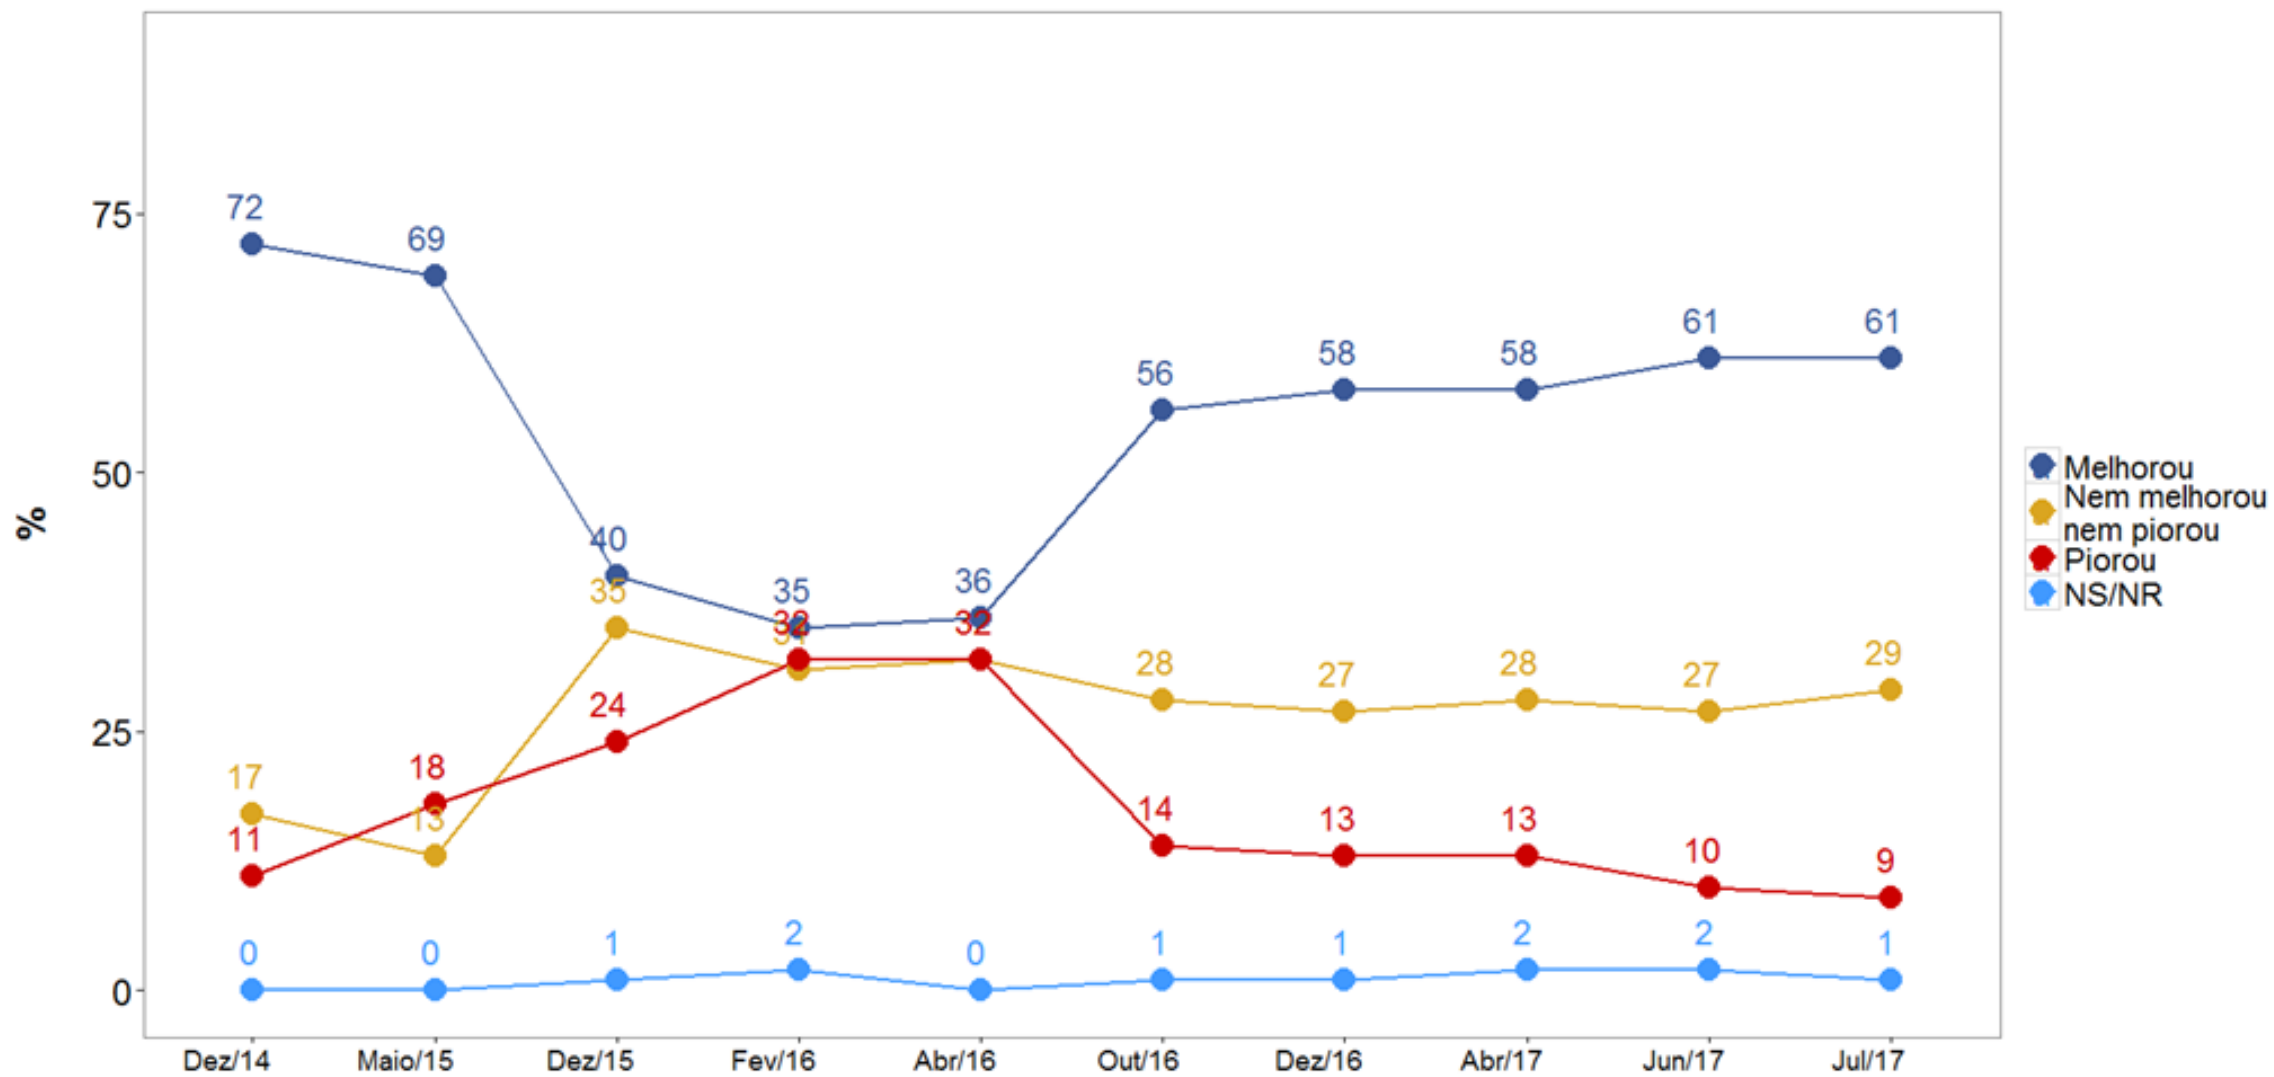

Evolução do voto espontâneo para presidente

Voto espontâneo, por região

Voto estimulado com todos candidatos

Voto estimado com Alckmin

Voto estimado com Alckmin, por região

Voto estimado com Alckmin, por gênero

Voto estimulado com Alckmin, por idade

Voto estimado com Alckmin, por escolaridade

Voto estimulado com Alckmin, por renda

Voto estimulado com Dória

Segundo turno com Alckmin

Segundo turno com Dória

Segundo turno com Marina

Segundo turno com Bolsonaro

Lula

Melhor presidente que o Brasil já teve?

Lula: perfil de imagem

Lula tem mais qualidades ou defeitos?

Você admira, gosta de Lula?

Nos 12 anos de governos do PT, com Lula e Dilma, sua vida... ?

Lula fez mais coisas certas ou erradas quando foi presidente?

Condenação

Ficou sabendo da condenação de Lula por supostamente ter recebido um triplex no Guarujá como propina para favorecer uma empreiteira?