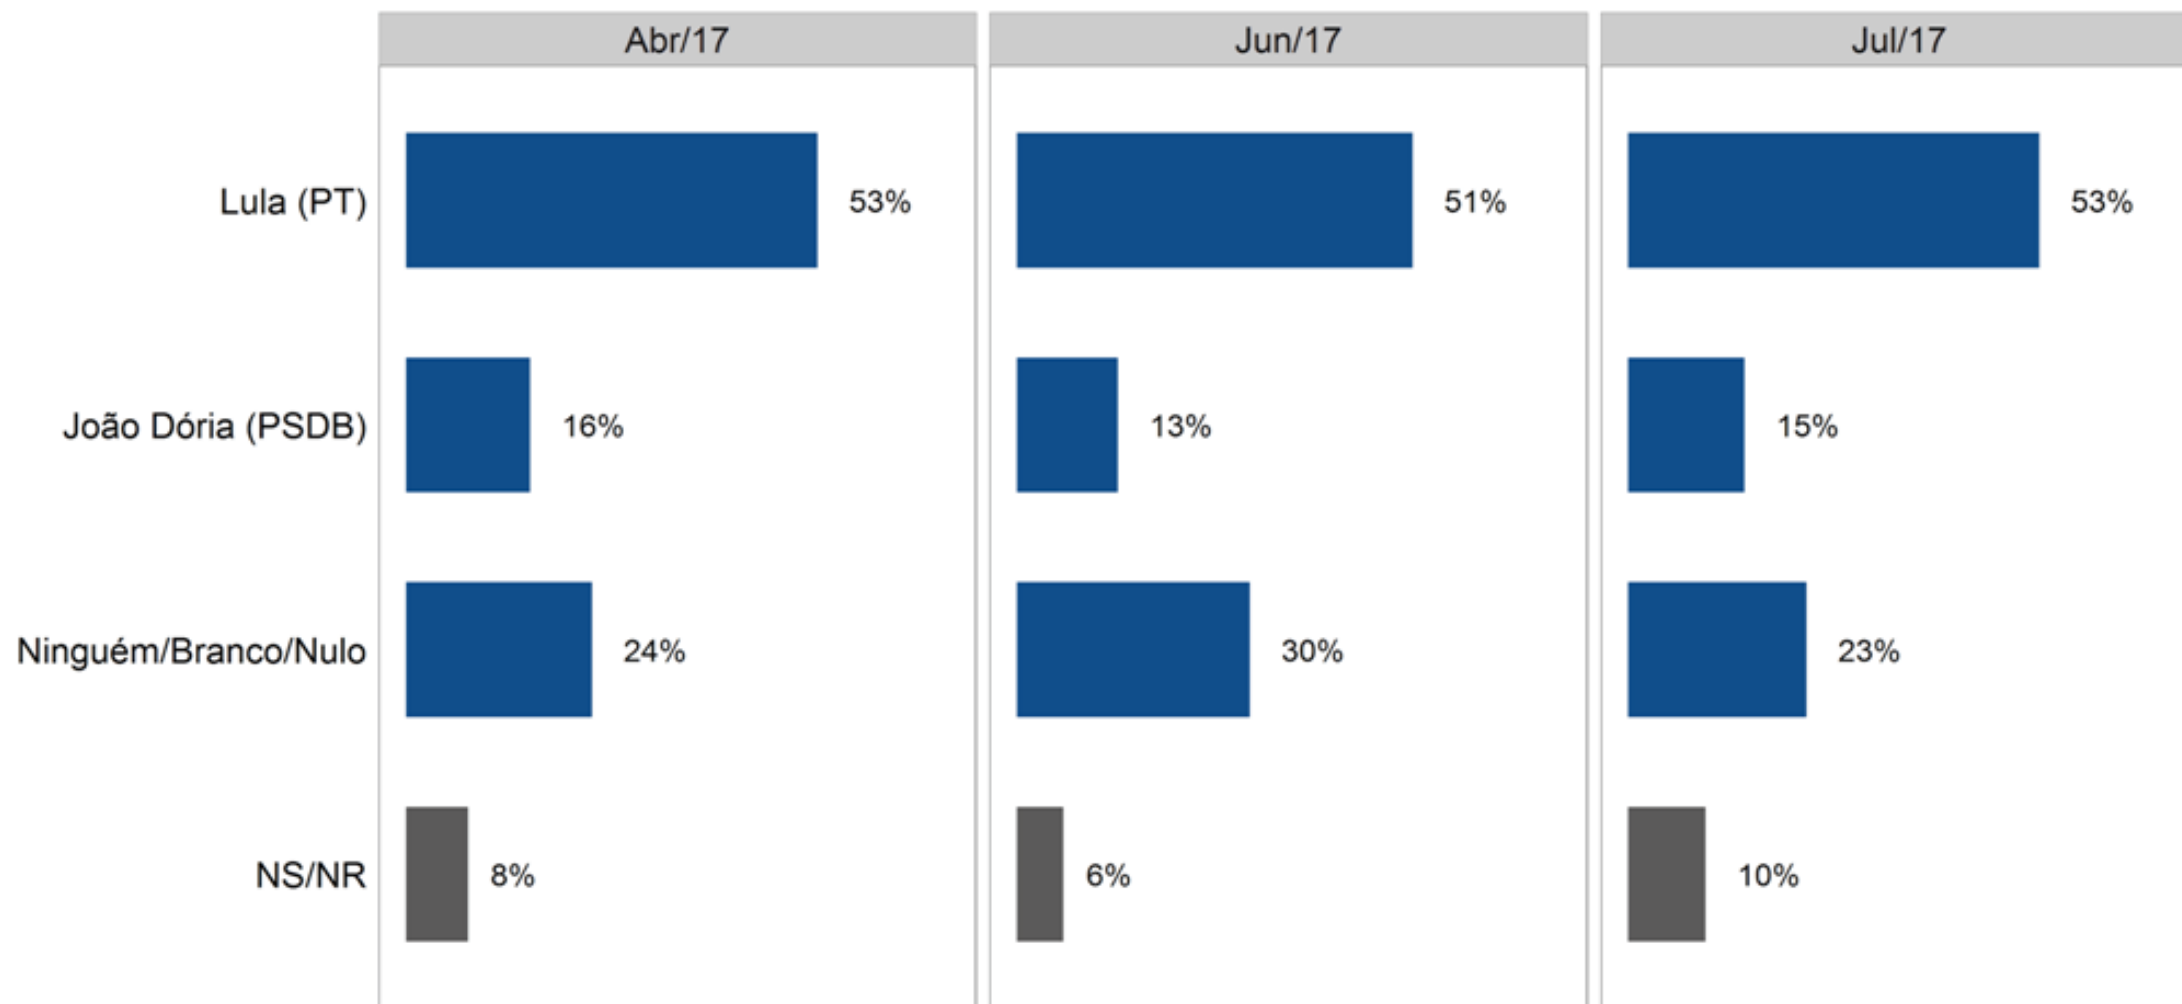

Evolução do voto espontâneo para presidente

Voto espontâneo, por região

Voto estimulado com todos candidatos

Voto estimado com Alckmin

Voto estimado com Alckmin, por região

Voto estimado com Alckmin, por gênero

Voto estimulado com Alckmin, por idade

Voto estimado com Alckmin, por escolaridade

Voto estimulado com Alckmin, por renda

Voto estimulado com Dória

Segundo turno com Alckmin

Segundo turno com Dória

Segundo turno com Marina

Segundo turno com Bolsonaro

Lula

Melhor presidente que o Brasil já teve?

Lula: perfil de imagem

Lula tem mais qualidades ou defeitos?

Você admira, gosta de Lula?

Nos 12 anos de governos do PT, com Lula e Dilma, sua vida... ?

Lula fez mais coisas certas ou erradas quando foi presidente?

Condenação

Ficou sabendo da condenação de Lula por supostamente ter recebido um triplex no Guarujá como propina para favorecer uma empreiteira?