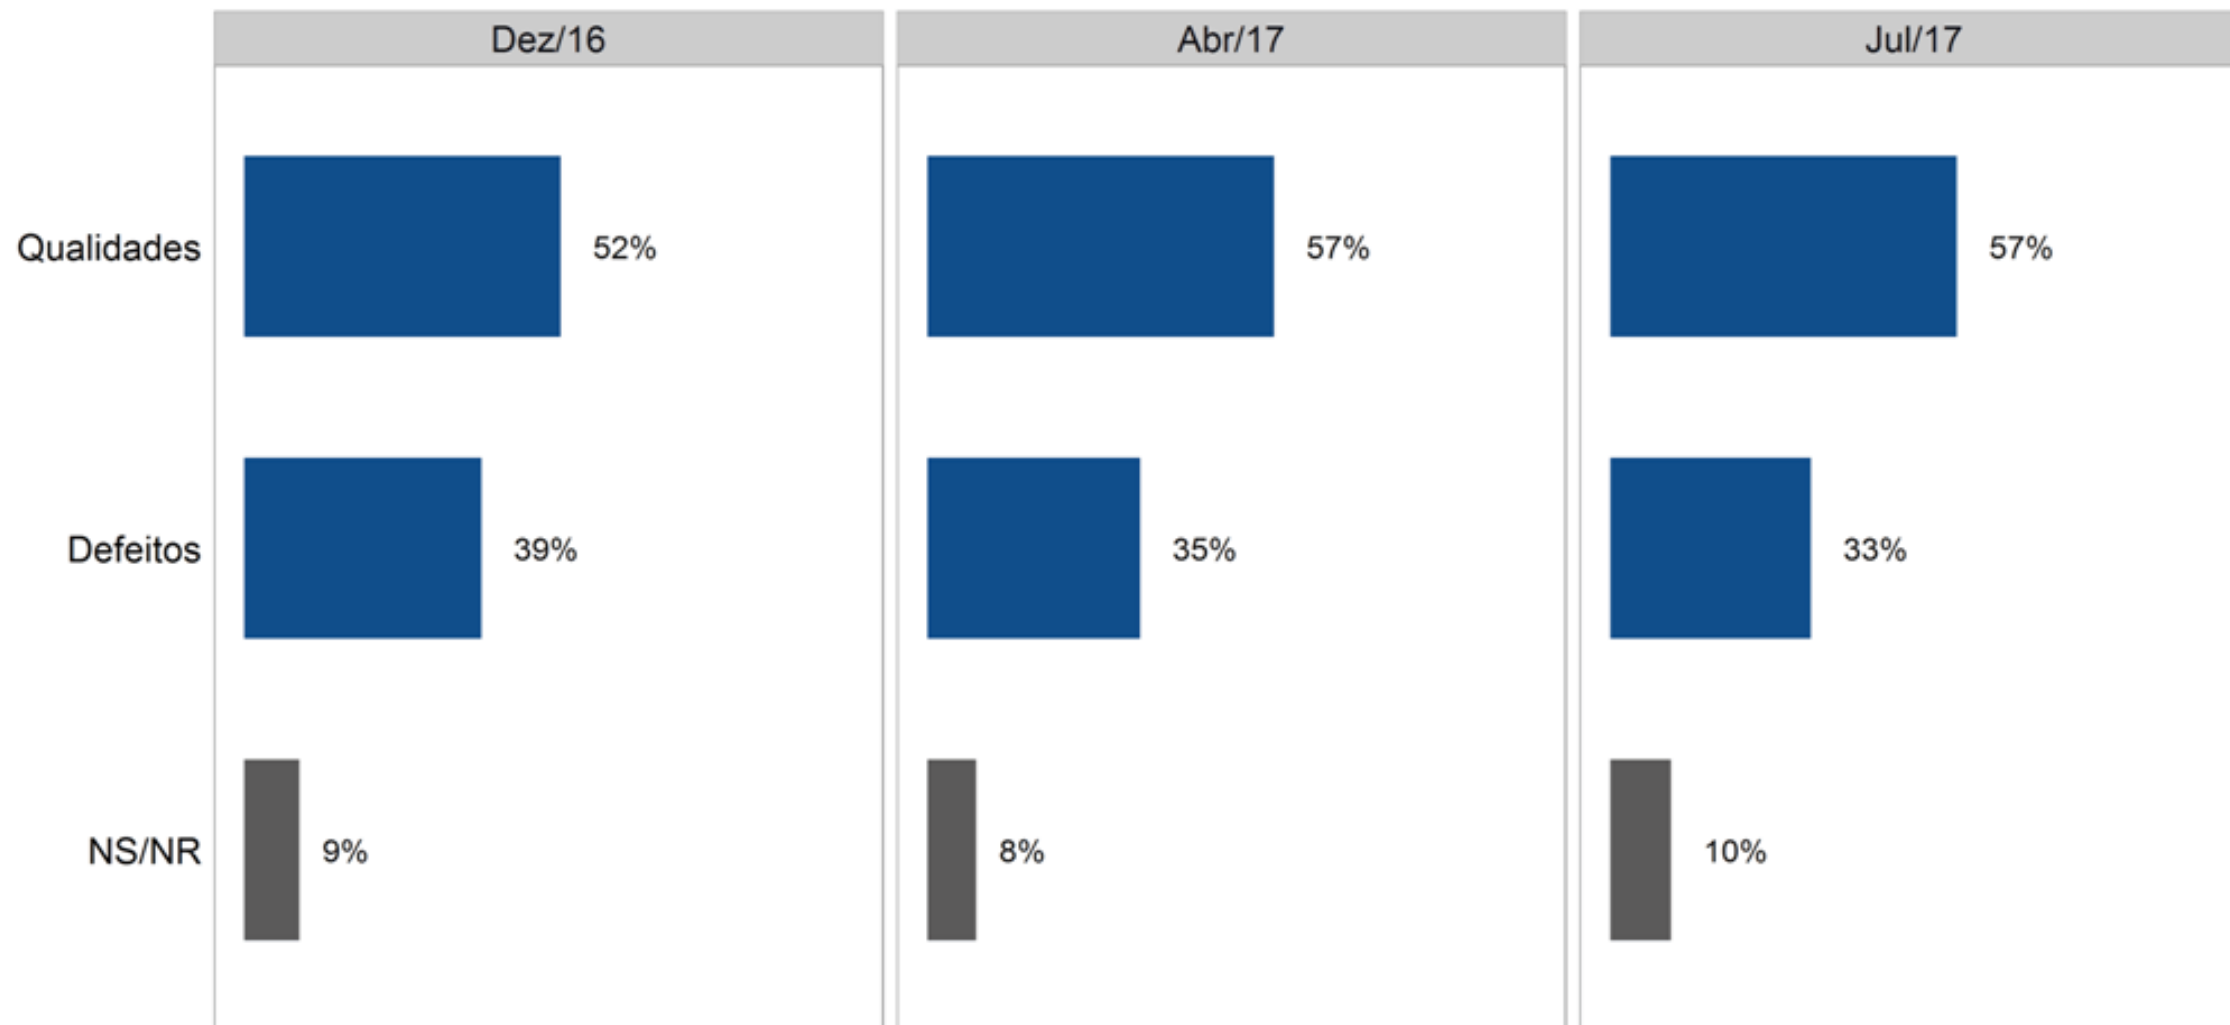

Voto estimulado com Alckmin, por idade

Voto estimado com Alckmin, por escolaridade

Voto estimulado com Alckmin, por renda

Voto estimulado com Dória

Segundo turno com Alckmin

Segundo turno com Dória

Segundo turno com Marina

Segundo turno com Bolsonaro

Lula

Melhor presidente que o Brasil já teve?

Lula: perfil de imagem

Lula tem mais qualidades ou defeitos?

Você admira, gosta de Lula?

Nos 12 anos de governos do PT, com Lula e Dilma, sua vida... ?

Lula fez mais coisas certas ou erradas quando foi presidente?

Condenação

Ficou sabendo da condenação de Lula por supostamente ter recebido um triplex no Guarujá como propina para favorecer uma empreiteira?