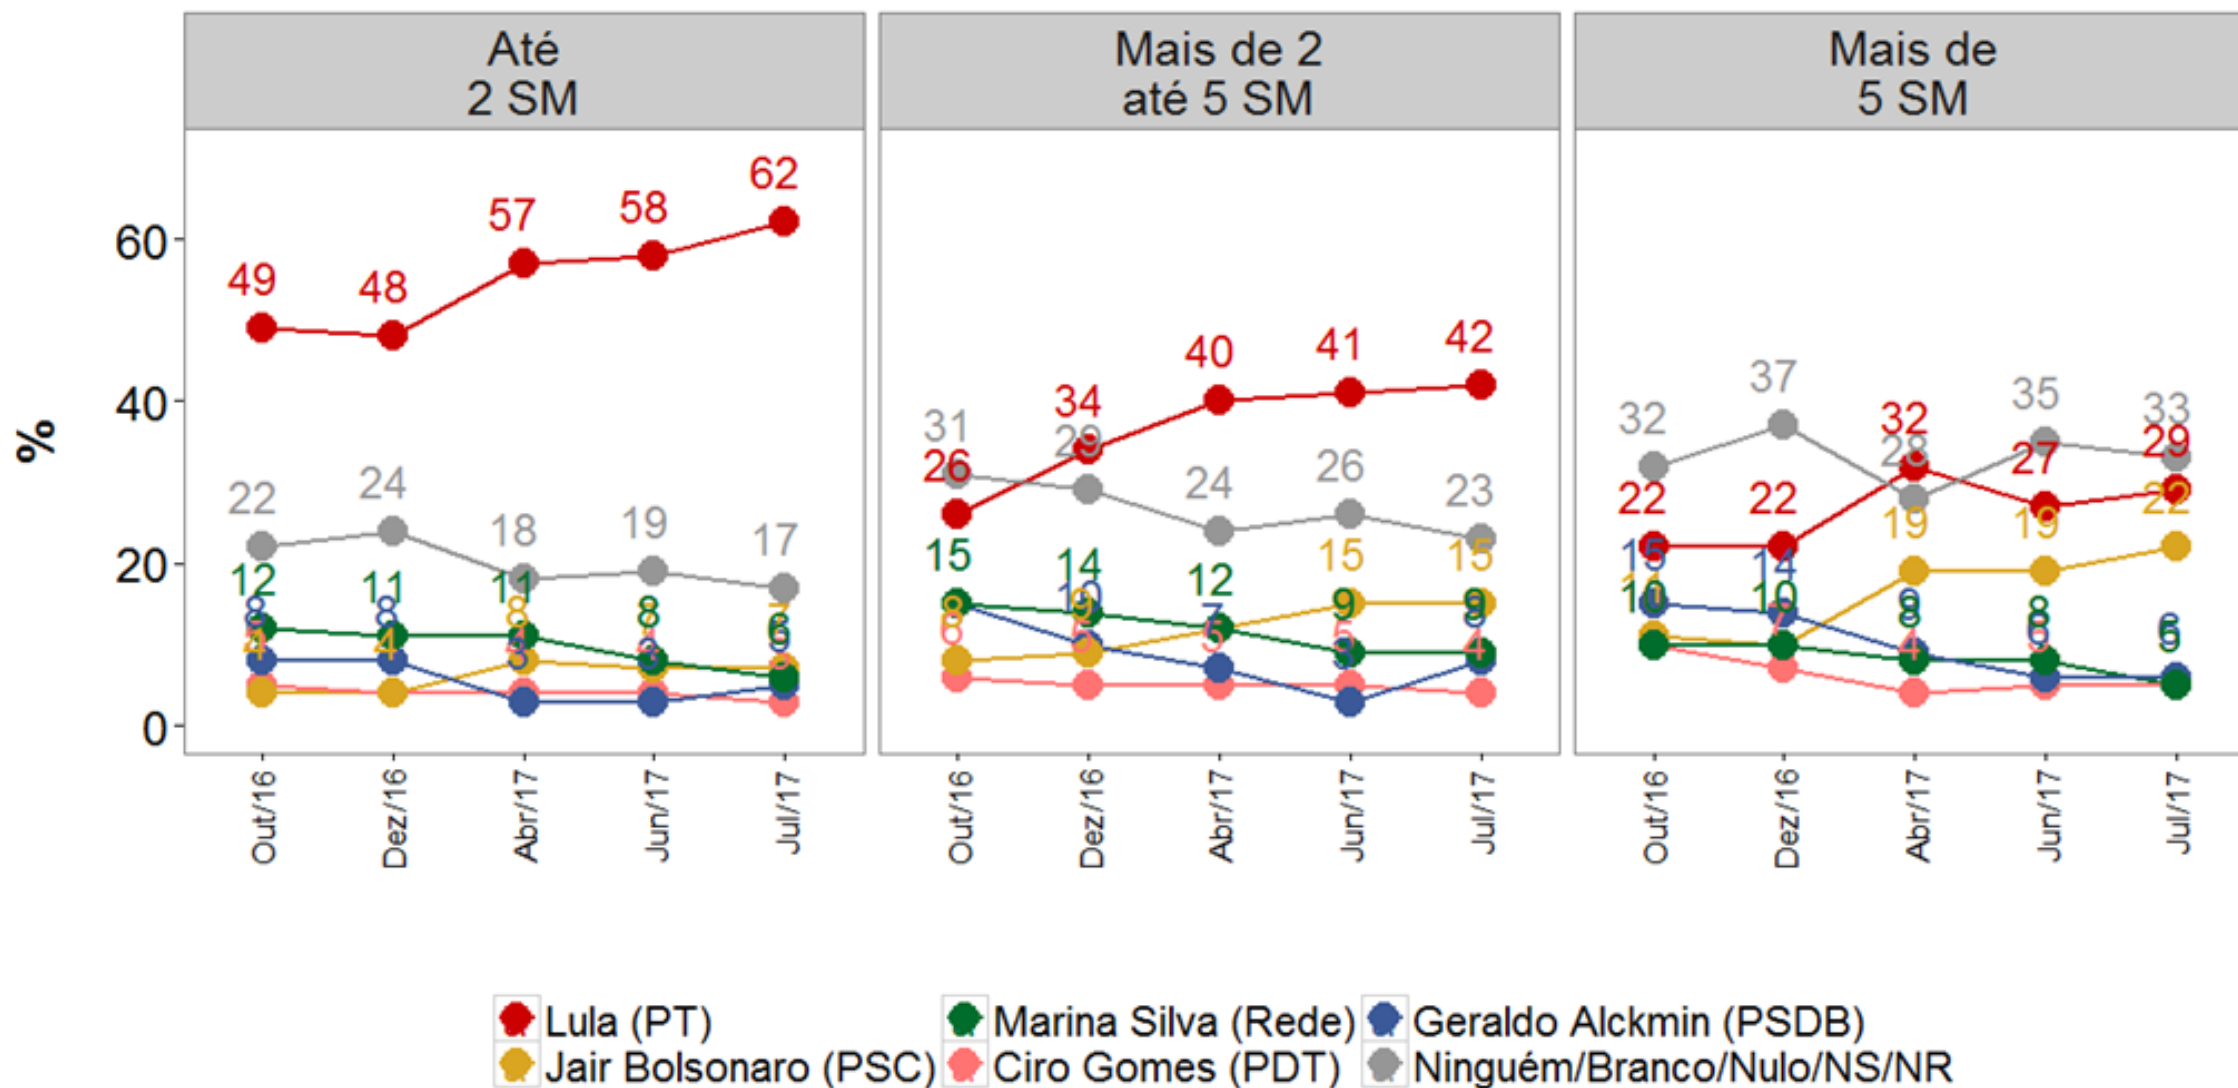

Amostra

Amostra nacional com 1999 entrevistas, aplicadas em 118 municípios. Estratificação por cotas de sexo, idade, escolaridade e renda. A margem de erro é de 2,2 %, estimada em um intervalo de confiança de 95%

Sentimentos gerais

No último ano, desde que o Temer assumiu a presidência, sua vida ...?

Expectativa a respeito da inflação

Expectativa a respeito do desemprego

Eleições presidenciais de 2018

Voto espontâneo para presidente

Evolução do voto espontâneo para presidente

Voto espontâneo, por região

Voto estimulado com todos candidatos

Voto estimado com Alckmin

Voto estimado com Alckmin, por região

Voto estimado com Alckmin, por gênero

Voto estimulado com Alckmin, por idade

Voto estimado com Alckmin, por escolaridade

Voto estimulado com Alckmin, por renda

Voto estimulado com Dória

Segundo turno com Alckmin

Segundo turno com Dória

Segundo turno com Marina