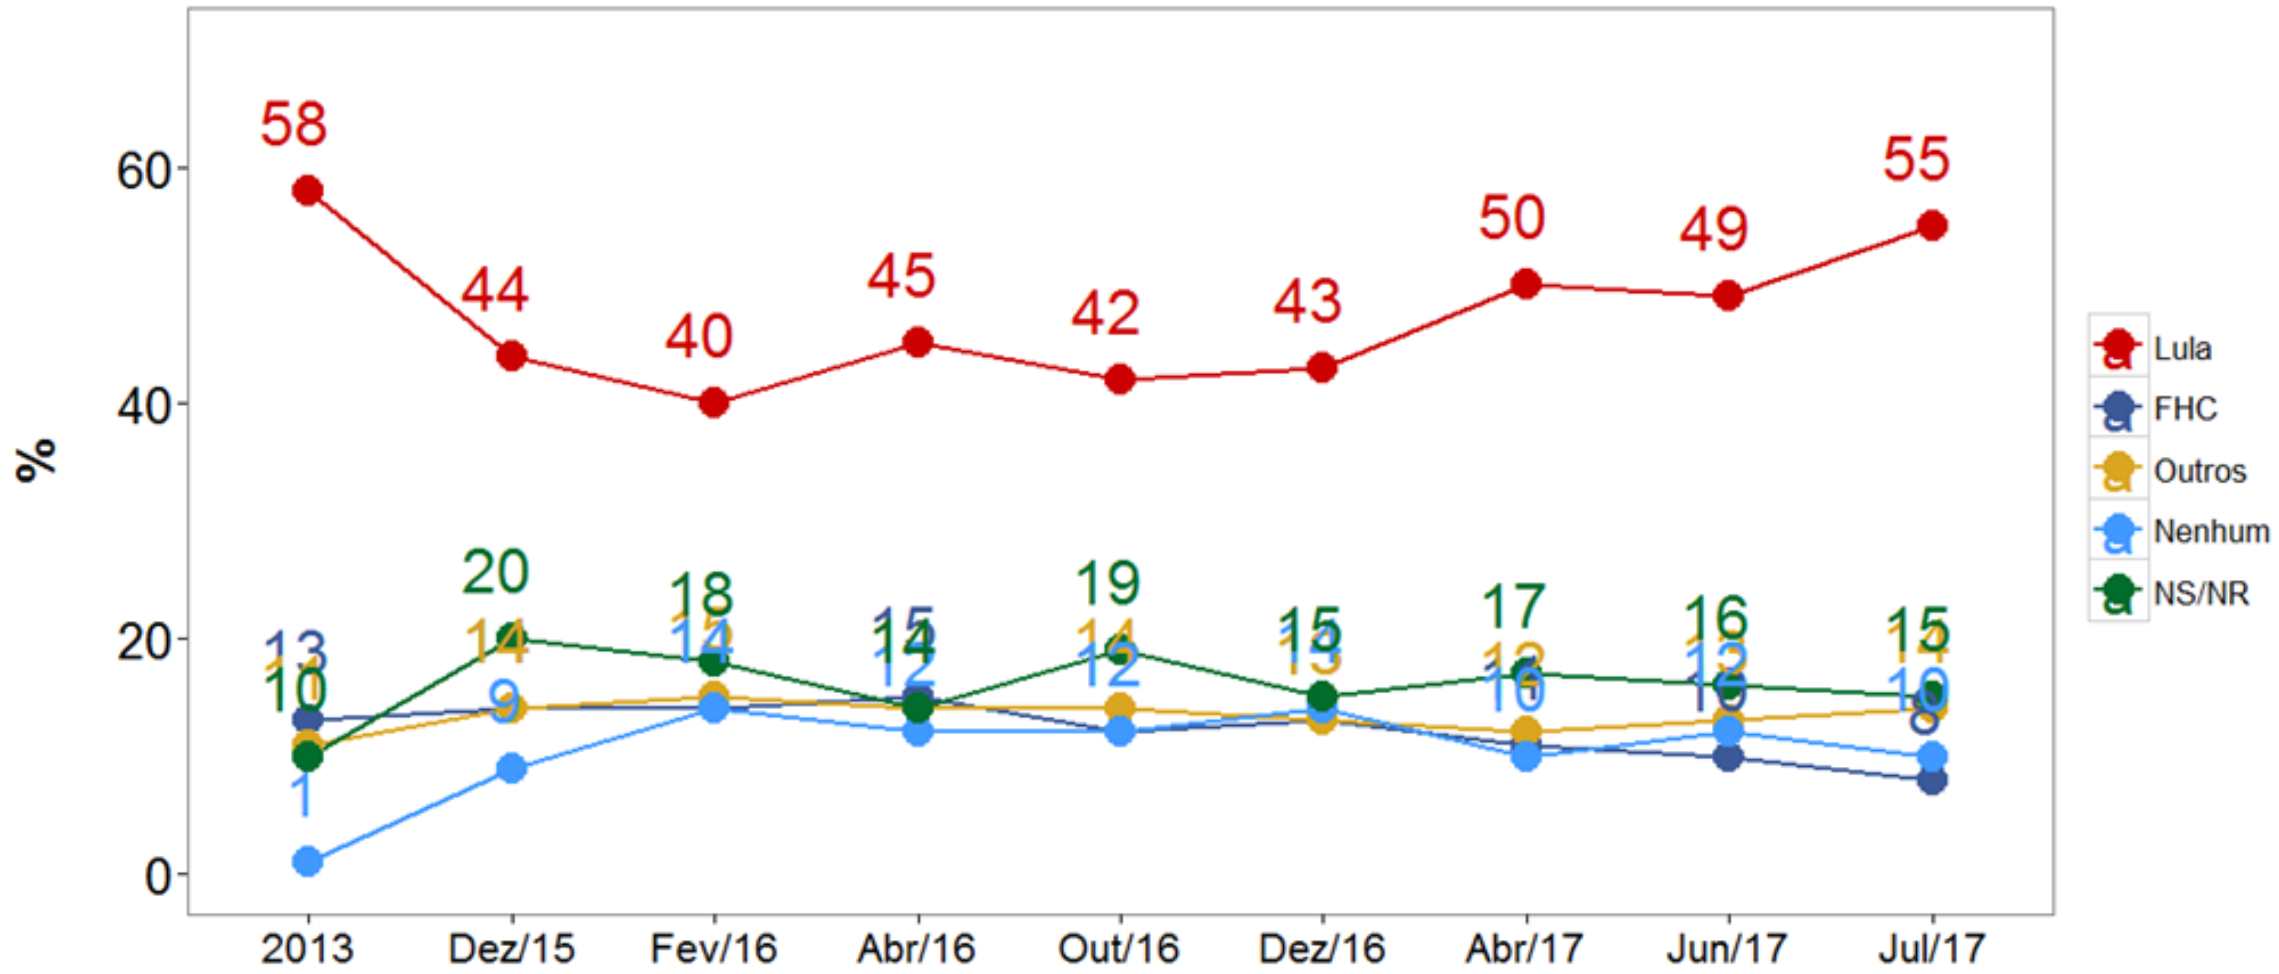

Evolução do voto espontâneo para presidente

Voto espontâneo, por região

Voto estimulado com todos candidatos

Voto estimado com Alckmin

Voto estimado com Alckmin, por região

Voto estimado com Alckmin, por gênero

Voto estimulado com Alckmin, por idade

Voto estimado com Alckmin, por escolaridade

Voto estimulado com Alckmin, por renda

Voto estimulado com Dória

Segundo turno com Alckmin

Segundo turno com Dória

Segundo turno com Marina

Segundo turno com Bolsonaro

Lula

Melhor presidente que o Brasil já teve?

Lula: perfil de imagem

Lula tem mais qualidades ou defeitos?

Você admira, gosta de Lula?

Nos 12 anos de governos do PT, com Lula e Dilma, sua vida... ?

Lula fez mais coisas certas ou erradas quando foi presidente?

Condenação

Ficou sabendo da condenação de Lula por supostamente ter recebido um triplex no Guarujá como propina para favorecer uma empreiteira?