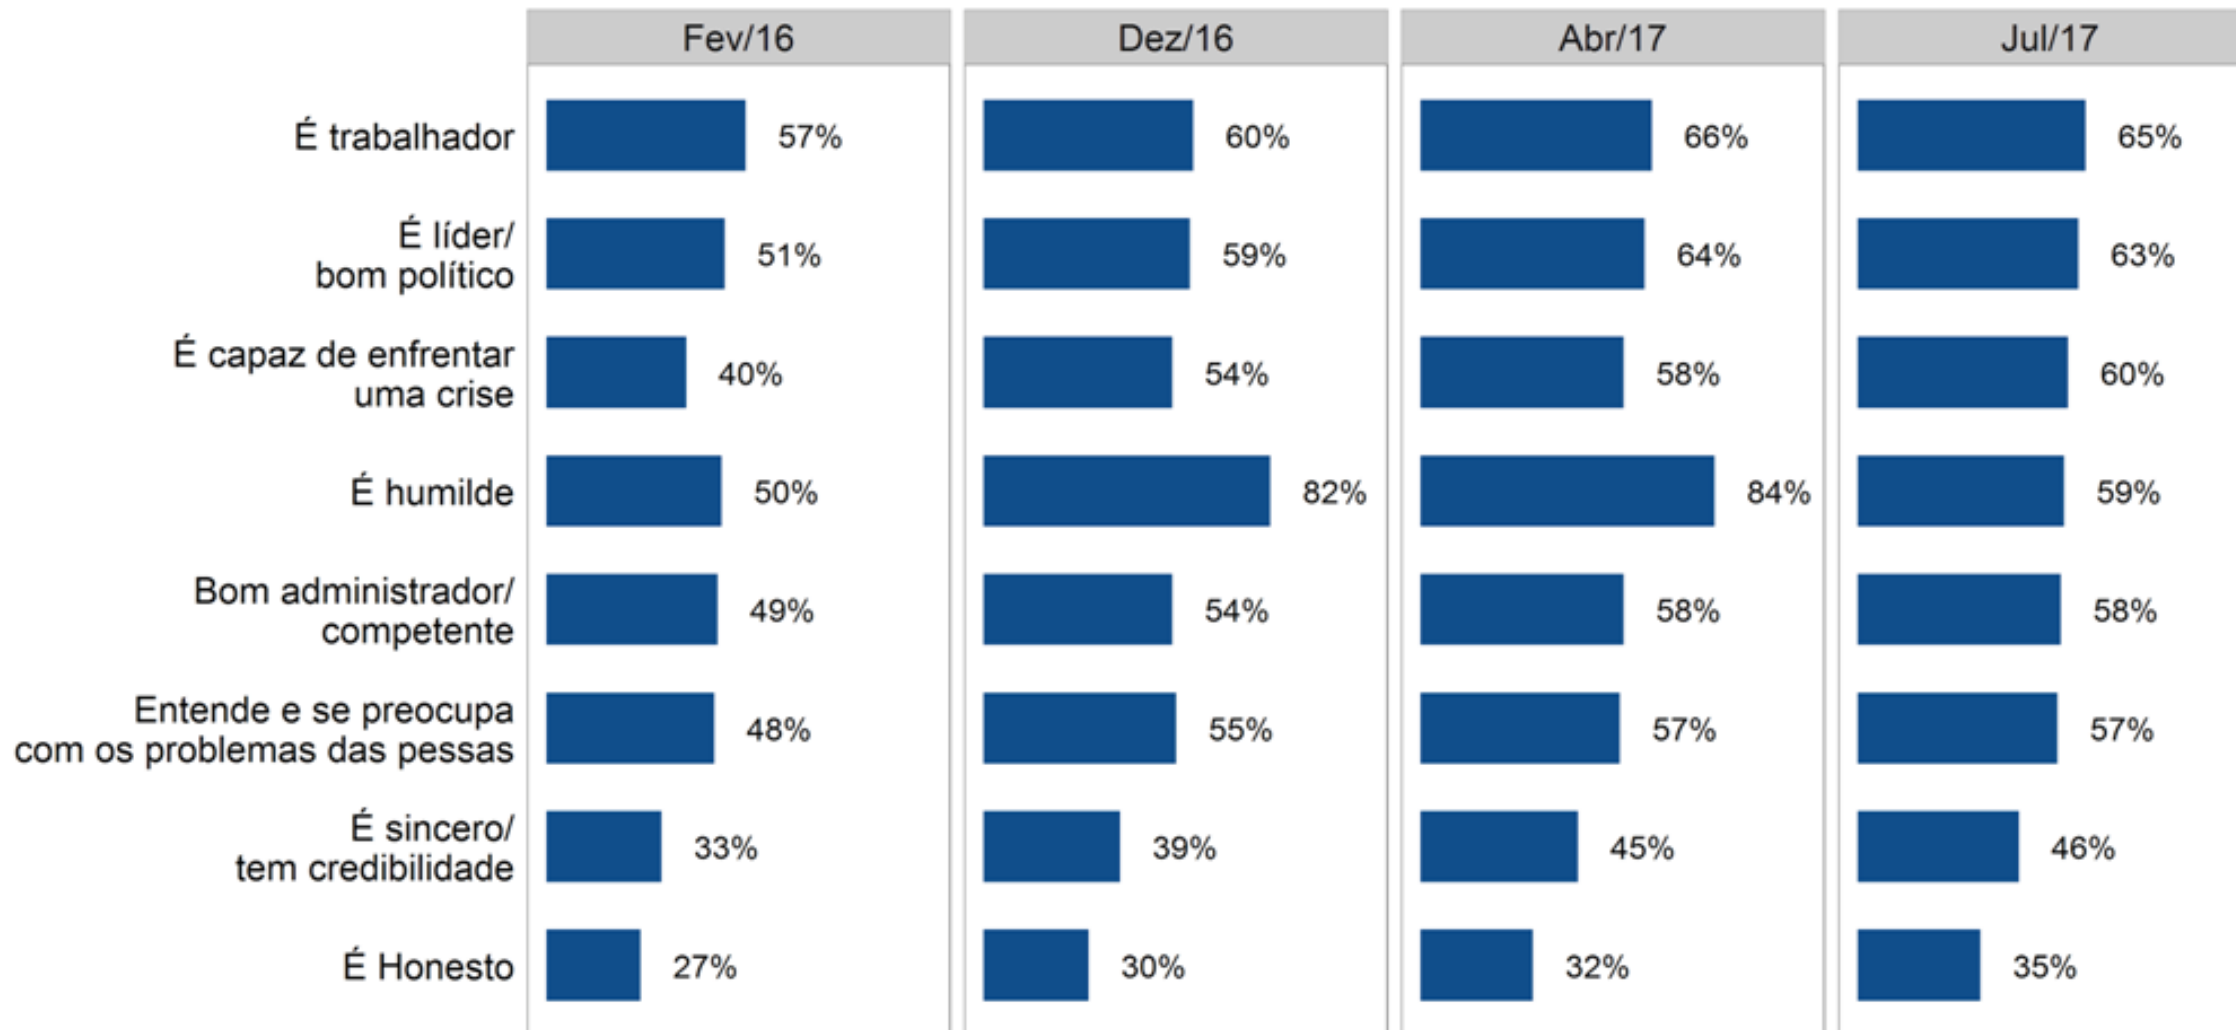

Voto estimulado com Alckmin, por idade

Voto estimado com Alckmin, por escolaridade

Voto estimulado com Alckmin, por renda

Voto estimulado com Dória

Segundo turno com Alckmin

Segundo turno com Dória

Segundo turno com Marina

Segundo turno com Bolsonaro

Lula

Melhor presidente que o Brasil já teve?

Lula: perfil de imagem

Lula tem mais qualidades ou defeitos?

Você admira, gosta de Lula?

Nos 12 anos de governos do PT, com Lula e Dilma, sua vida... ?

Lula fez mais coisas certas ou erradas quando foi presidente?

Condenação

Ficou sabendo da condenação de Lula por supostamente ter recebido um triplex no Guarujá como propina para favorecer uma empreiteira?